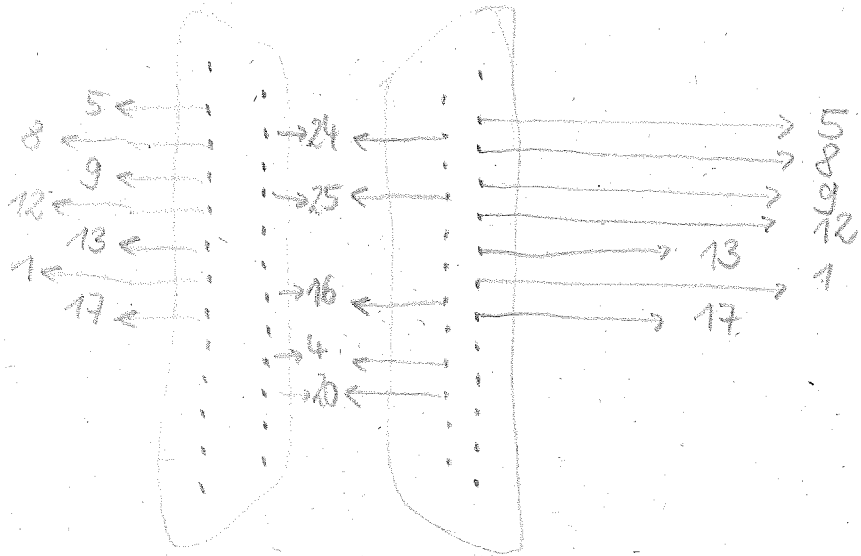

MODEM V.24  
 Common - Steck 25-pol.

Antenne Sichtseite