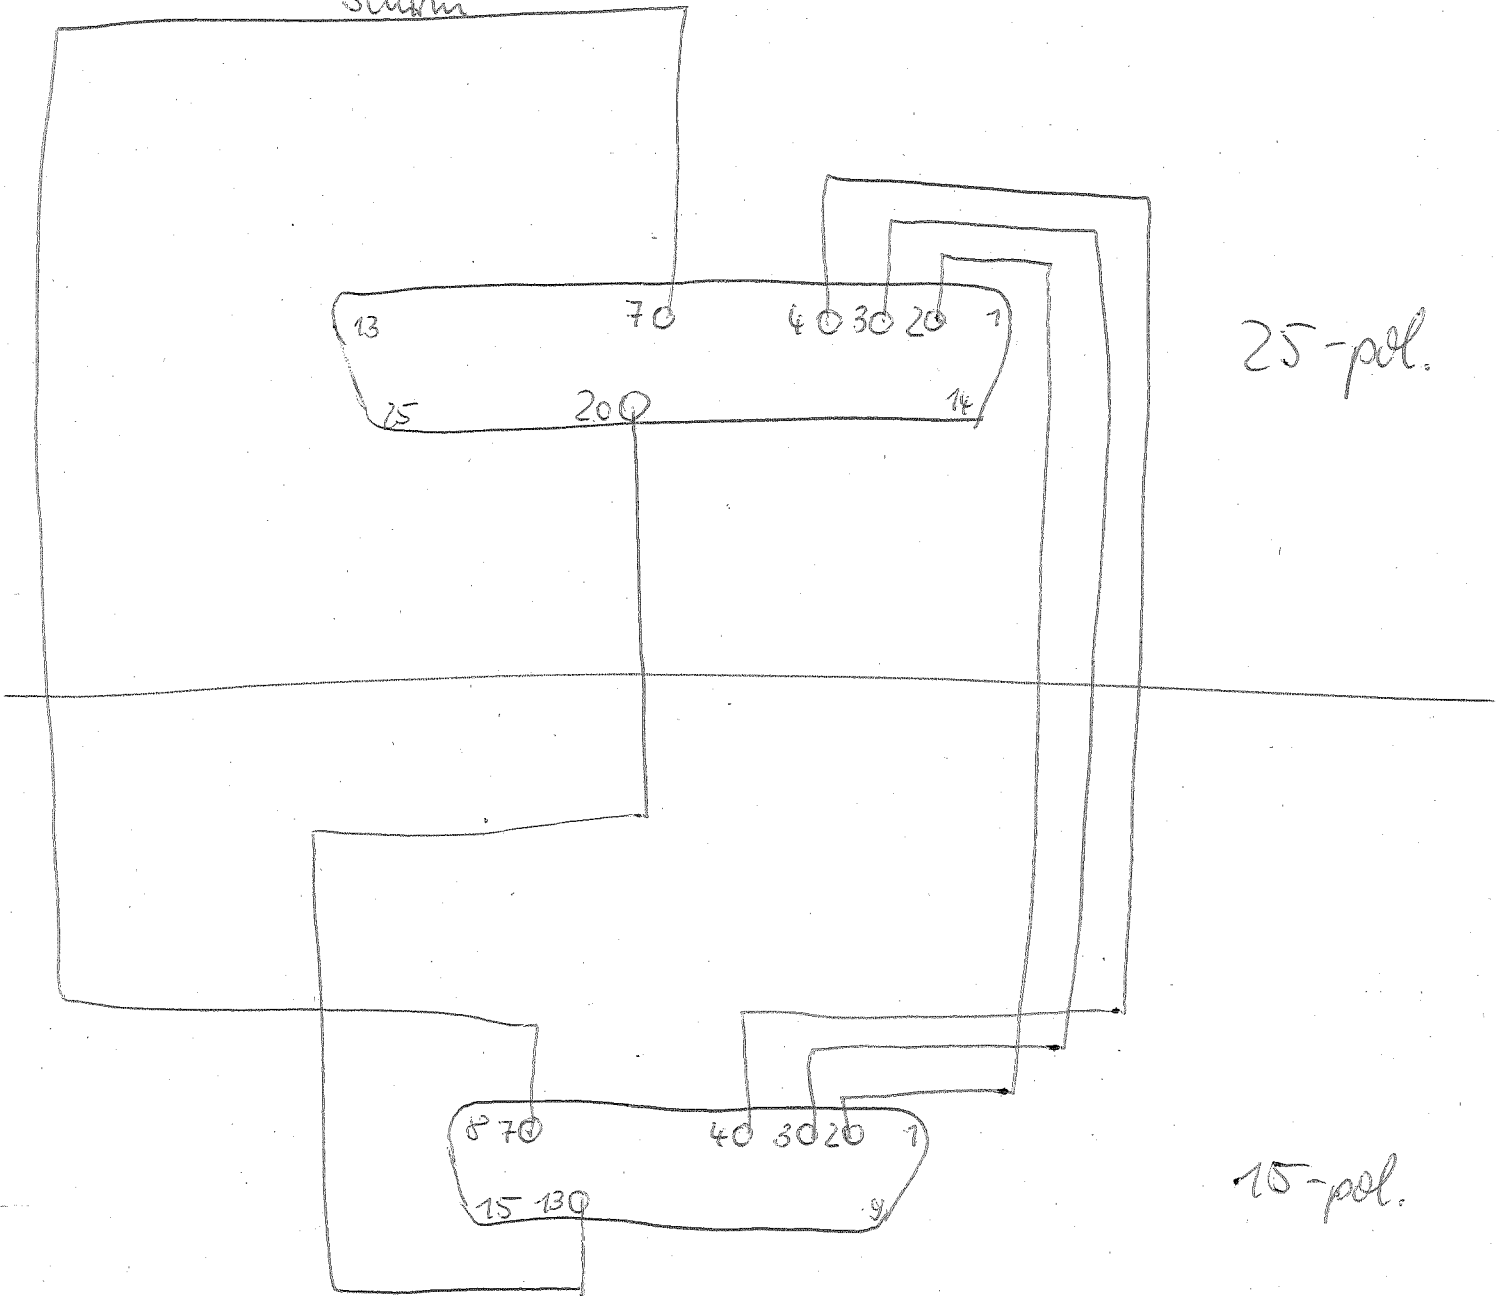

Einstellung Drucker K6313/14
 für BC 15120/30 mit FSS

FSS

6313/14

5/1	Handkontakt	OFF		*
5/2	÷	OFF		
6/1	Papierende	OFF	wirkung	*
6/2	Summer	OFF	wirkung	*
7/1	LF	OFF		
7/2	CR	OFF		
8/1	Zeichenart ASCII	OFF		
8/2		OFF		
9/1		OFF		
9/2		OFF		
10/1	Schriftart	ON	ELITE	*
10/2		OFF		*
11/1	Null	OFF	0	*
11/2	Zeilenabst.	ON	1/8"	*
12/1	Format	OFF	12"	*
12/2		OFF		*
13/1	1" Verschieb	ON	nicht wirksam	
13/2	EDSON-Komp.	OFF	nein	
14/1	÷	ON		
14/2	Geschwindigkeit	OFF	9600 bits	
15/1		OFF		
15/2		OFF		
16/1	Portat j/m	OFF	mit	FSS
16/2	ungerade/gerade	OFF	ungerade	
17/1	Protokoll	ON	XON/XOFF	
17/2	÷	OFF		
18/1	Datenbits	OFF	7	
18/2	Stopbits	OFF	1	

* - kann verändert werden

Einstellung Bediensteter

1-5

Maschinenw.-

6-8

Bediensteter

hohe Privat

niedere Privat

6 $\hat{=}$ \emptyset
7 $\hat{=}$ \emptyset
8 $\hat{=}$ 1

6 $\hat{=}$ 1
7 $\hat{=}$ 1
8 $\hat{=}$ \emptyset

Schiss

Maus an ASK / 1834