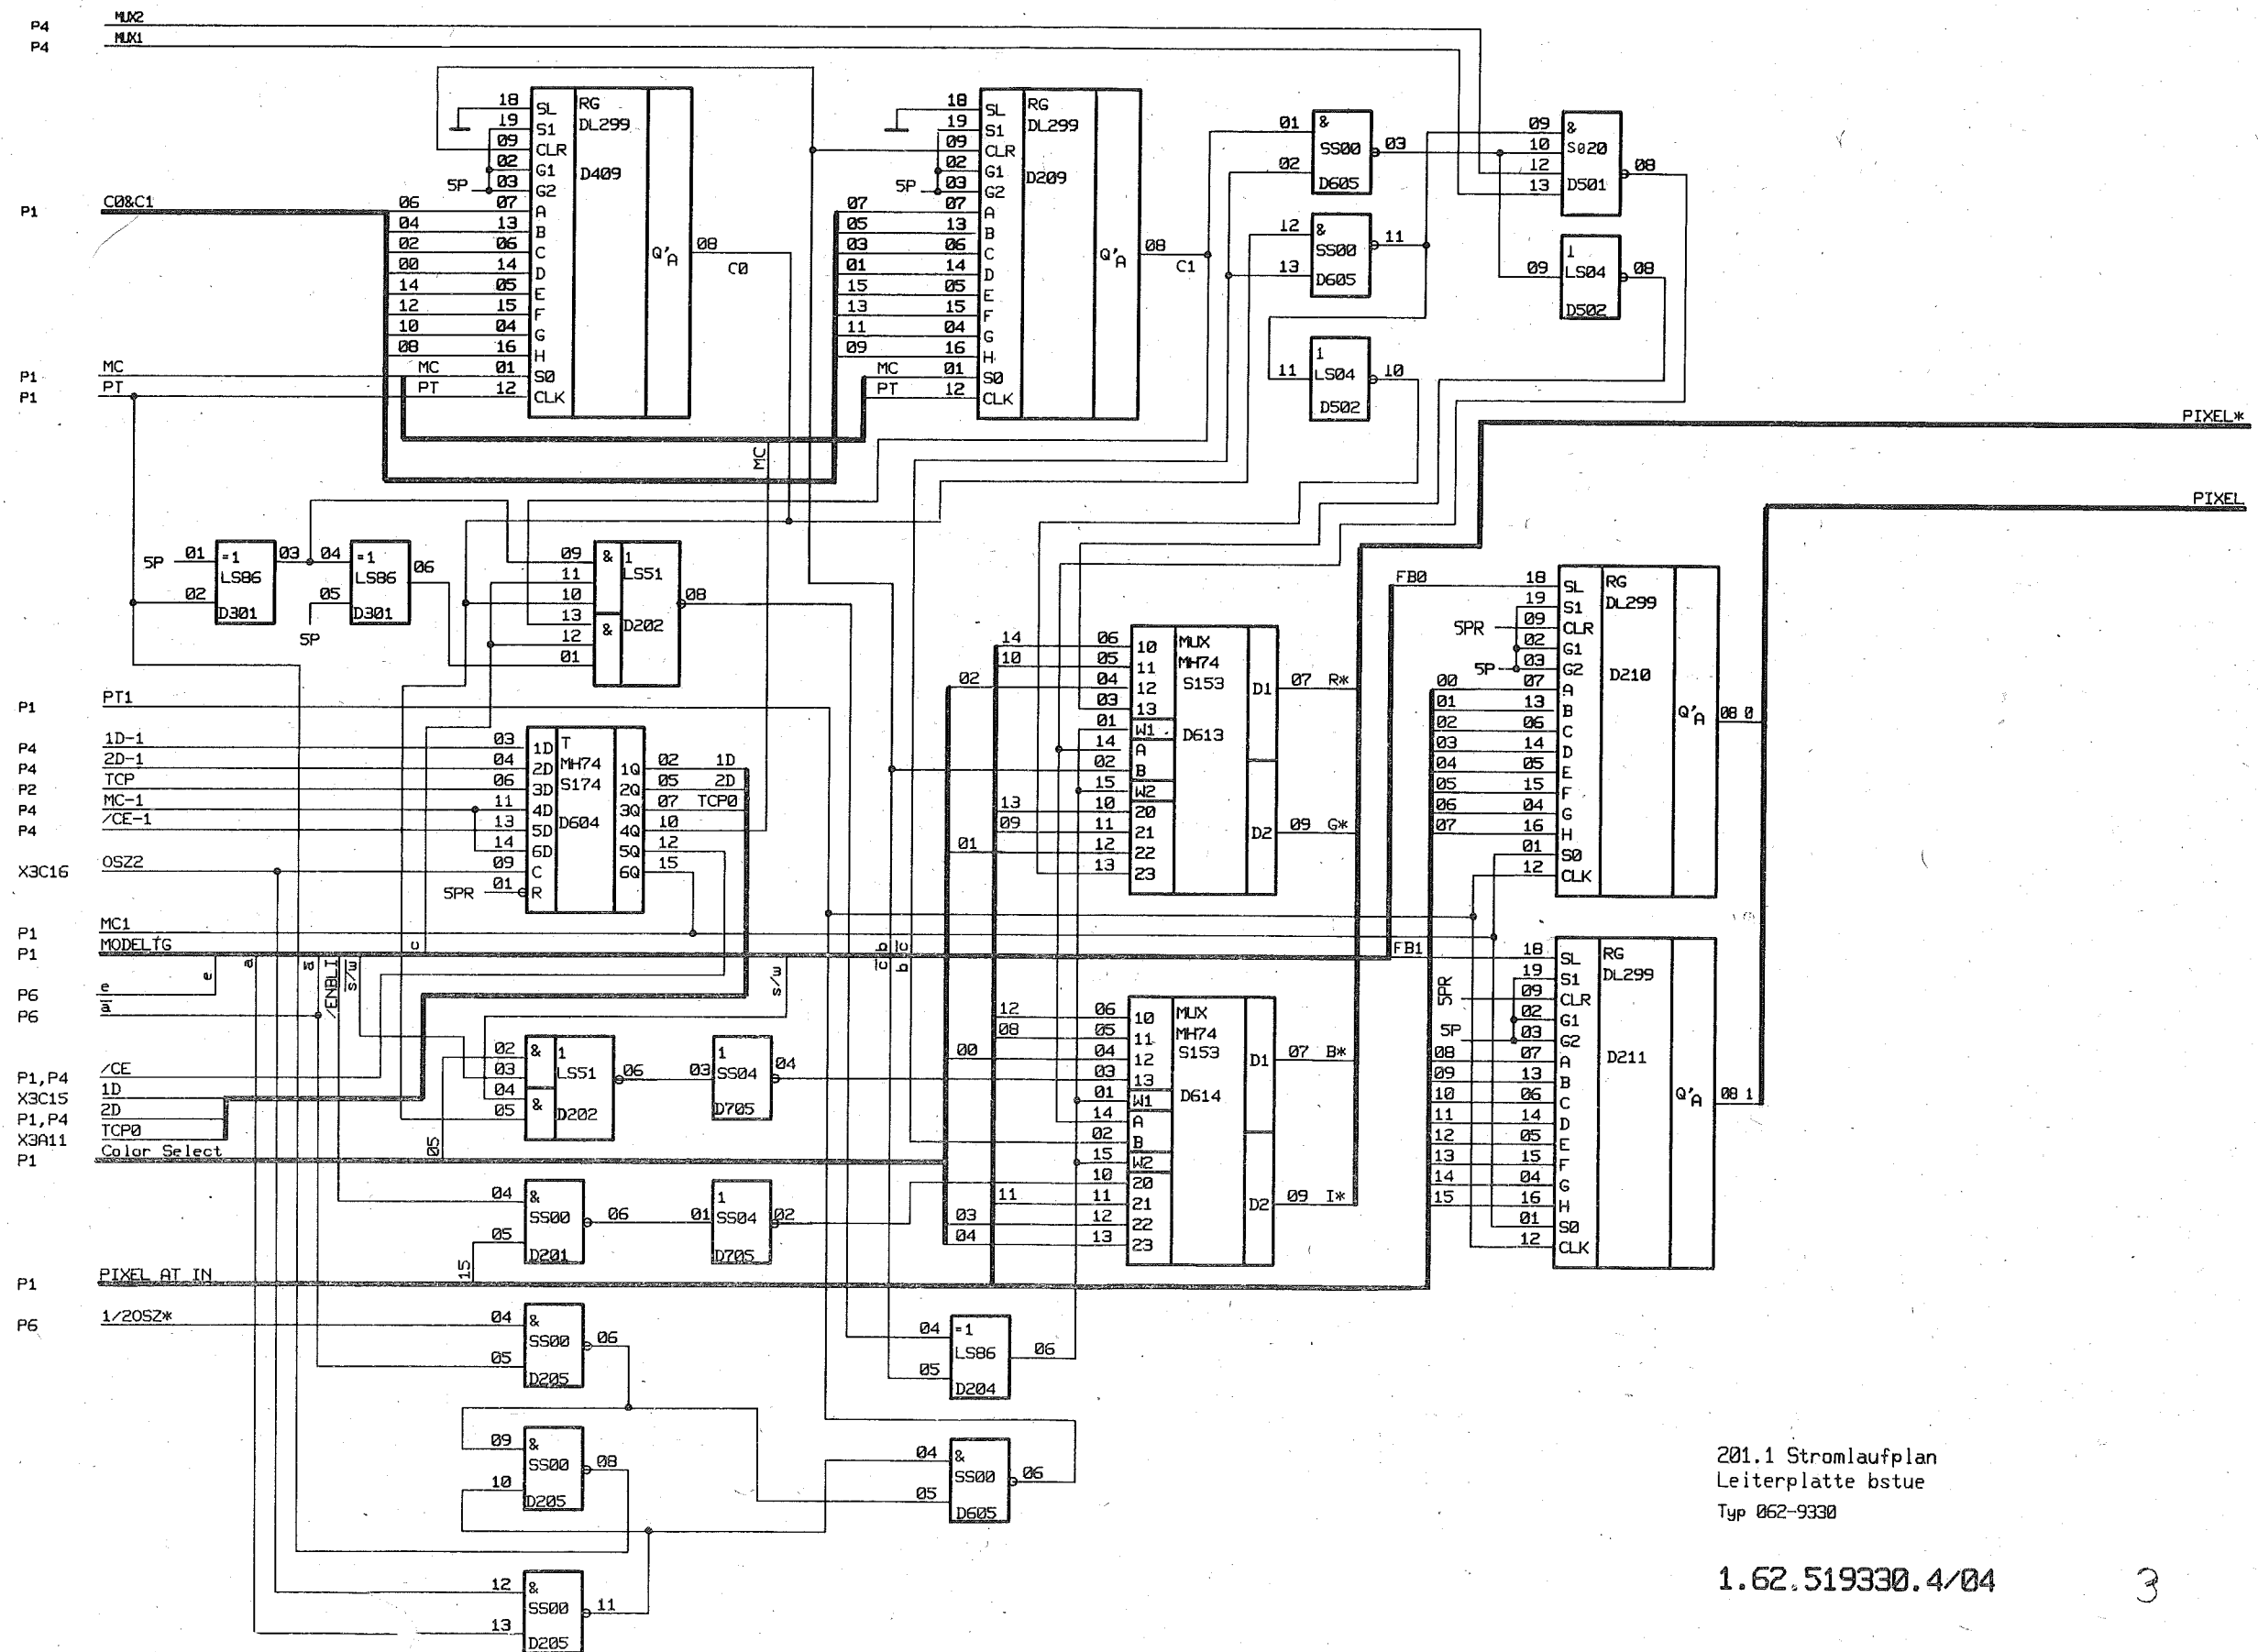

**201.1 Stromlaufplan**  
 Leiterplatte bstue  
 Typ 062-9325

1.62.519325.7/04

201.1 Stromlaufplan  
 Leiterplatte bstue  
 Typ 062-9325

1.62.519325.7/04

201.1 Stromlaufplan  
Leiterplatte bstue  
Typ 062-9325

1.62.519325.7/04

4

201.1 Stromlaufplan  
 Leiterplatte bstue  
 Typ 062-9325

1.62.519325.7/04

201.1 Stromlaufplan  
 Leiterplatte bstue  
 Typ 062-9330  
 1.62.519330.4/04

201.1 Stromlaufplan  
 Leiterplatte bstue  
 Typ 062-9330  
 1.62.519330.4/04

201.1 Stromlaufplan  
 Leiterplatte bstue  
 Typ 062-9330

1.62.519330.4/04

201.1 Stromlaufplan  
 Leiterplatte bstue  
 Typ 062-9330

1.62.519330.4/04

201.1 Stromlaufplan  
 Leiterplatte bstue  
 Typ 062-9330