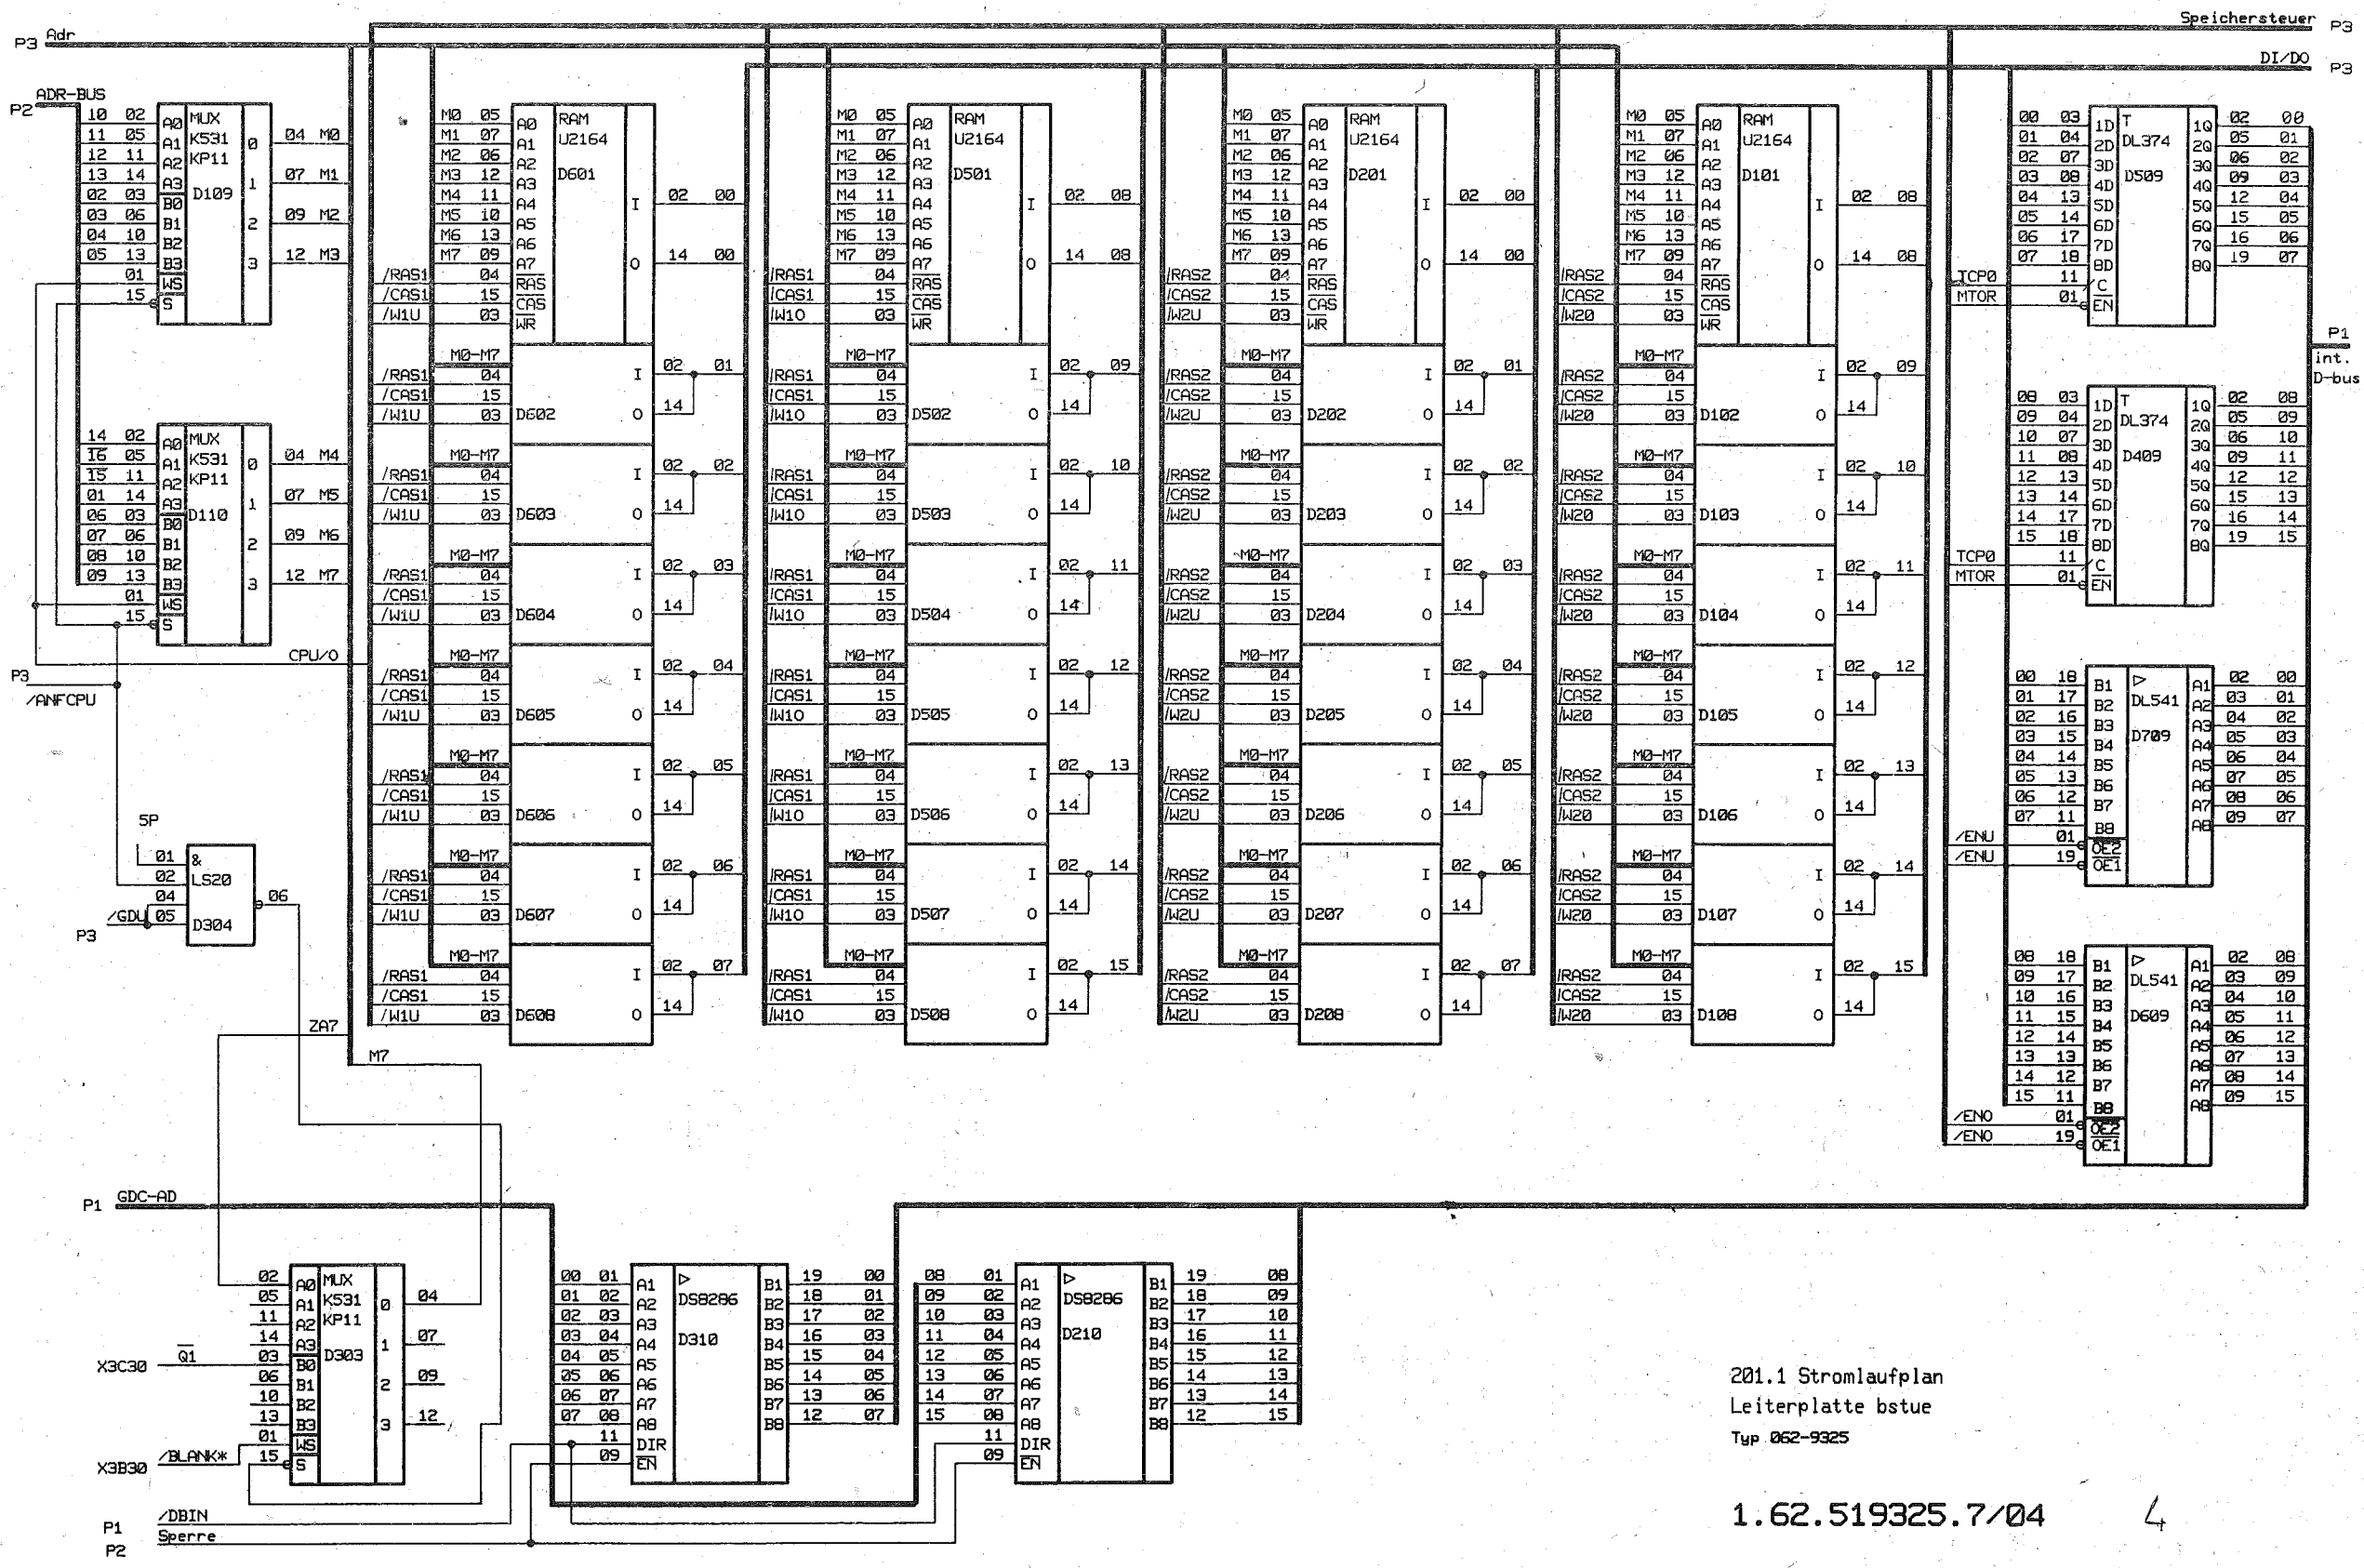

**201.1 Stromlaufplan**  
 Leiterplatte bstue  
 Typ 062-9325

1.62.519325.7/04

201.1 Stromlaufplan  
 Leiterplatte bstue  
 Typ 062-9325

1.62.519325.7/04

201.1 Stromlaufplan  
Leiterplatte bstue  
Typ 062-9325

1.62.519325.7/04

4

201.1 Stromlaufplan  
 Leiterplatte bstue  
 Typ 062-9325

1.62.519325.7/04

201.1 Stromlaufplan  
 Leiterplatte bstue  
 Typ 062-9330  
 1.62.519330.4/04

201.1 Stromlaufplan  
 Leiterplatte bstue  
 Typ 062-9330  
 1.62.519330.4/04

201.1 Stromlaufplan  
 Leiterplatte bstue  
 Typ 062-9330

1.62.519330.4/04

201.1 Stromlaufplan  
 Leiterplatte bstue  
 Typ 062-9330

1.62.519330.4/04

201.1 Stromlaufplan  
 Leiterplatte bstue  
 Typ 062-9330