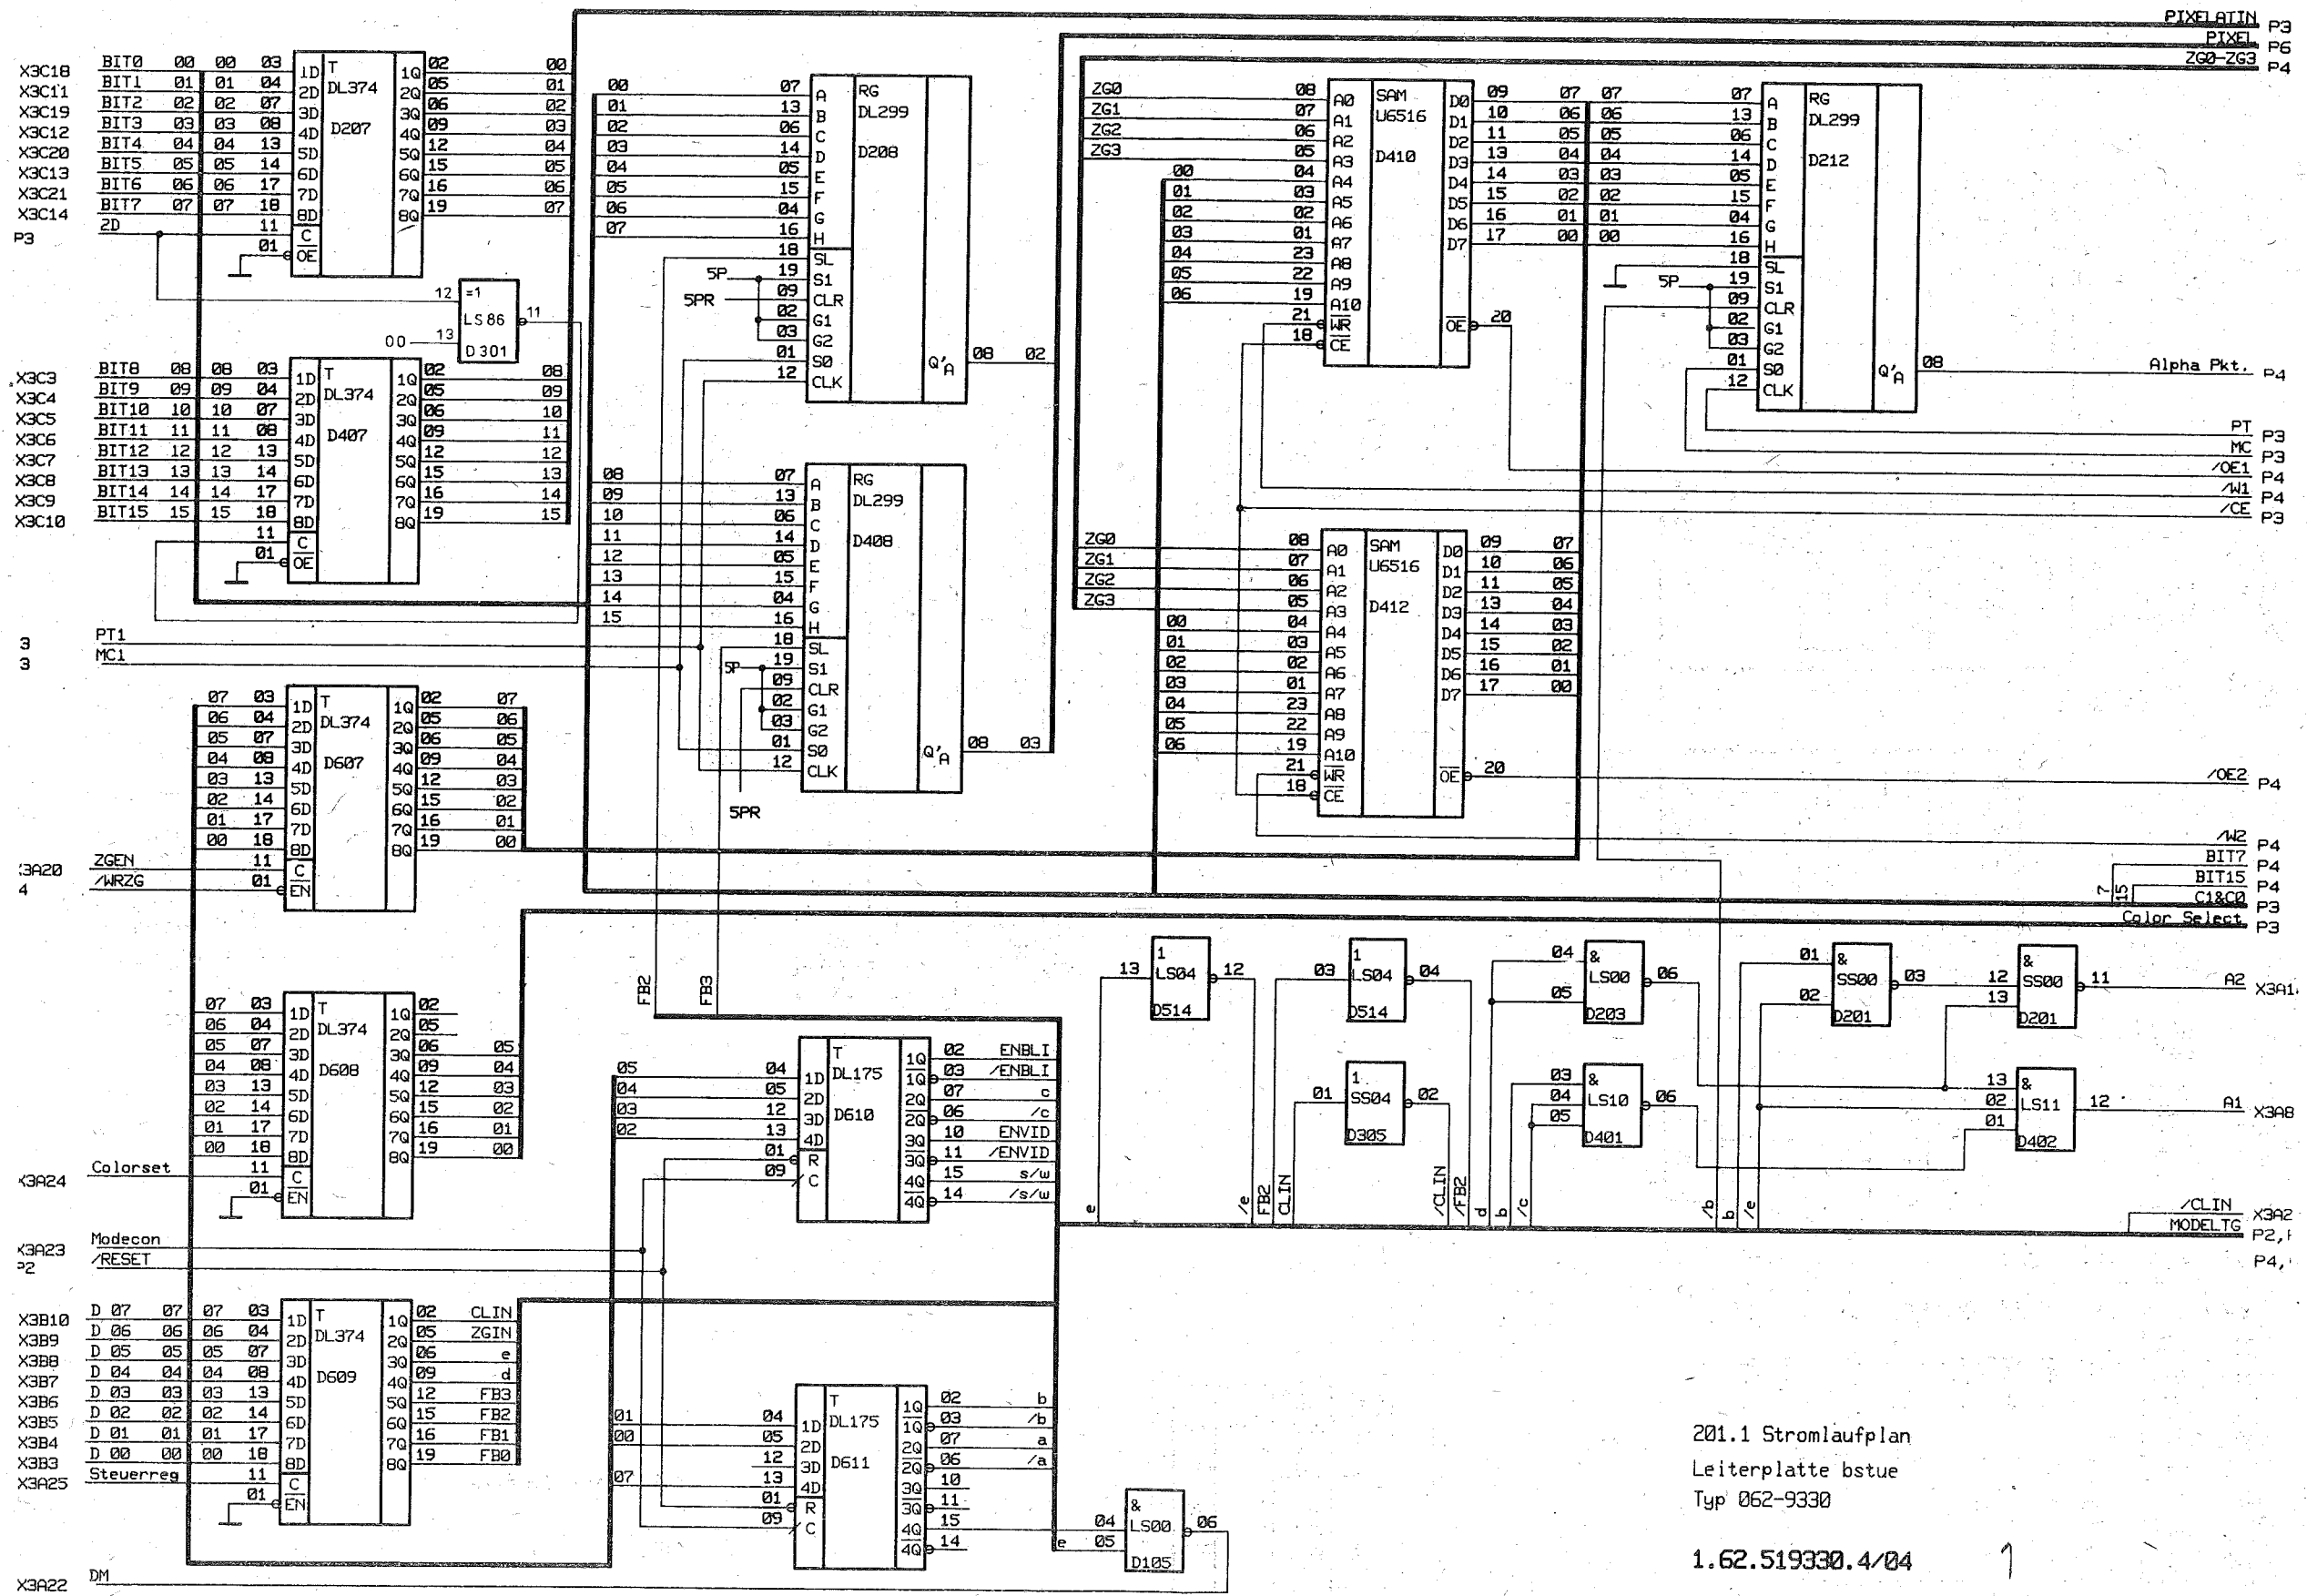

**201.1 Stromlaufplan**  
 Leiterplatte bstue  
 Typ 062-9325

1.62.519325.7/04

201.1 Stromlaufplan  
 Leiterplatte bstue  
 Typ 062-9325

1.62.519325.7/04

201.1 Stromlaufplan  
Leiterplatte bstue  
Typ 062-9325

1.62.519325.7/04

4

201.1 Stromlaufplan  
 Leiterplatte bstue  
 Typ 062-9325

1.62.519325.7/04

201.1 Stromlaufplan  
 Leiterplatte bstue  
 Typ 062-9330  
 1.62.519330.4/04

201.1 Stromlaufplan  
 Leiterplatte bstue  
 Typ 062-9330  
 1.62.519330.4/04

201.1 Stromlaufplan  
 Leiterplatte bstue  
 Typ 062-9330

1.62.519330.4/04

201.1 Stromlaufplan  
 Leiterplatte bstue  
 Typ 062-9330

1.62.519330.4/04

201.1 Stromlaufplan  
 Leiterplatte bstue  
 Typ 062-9330