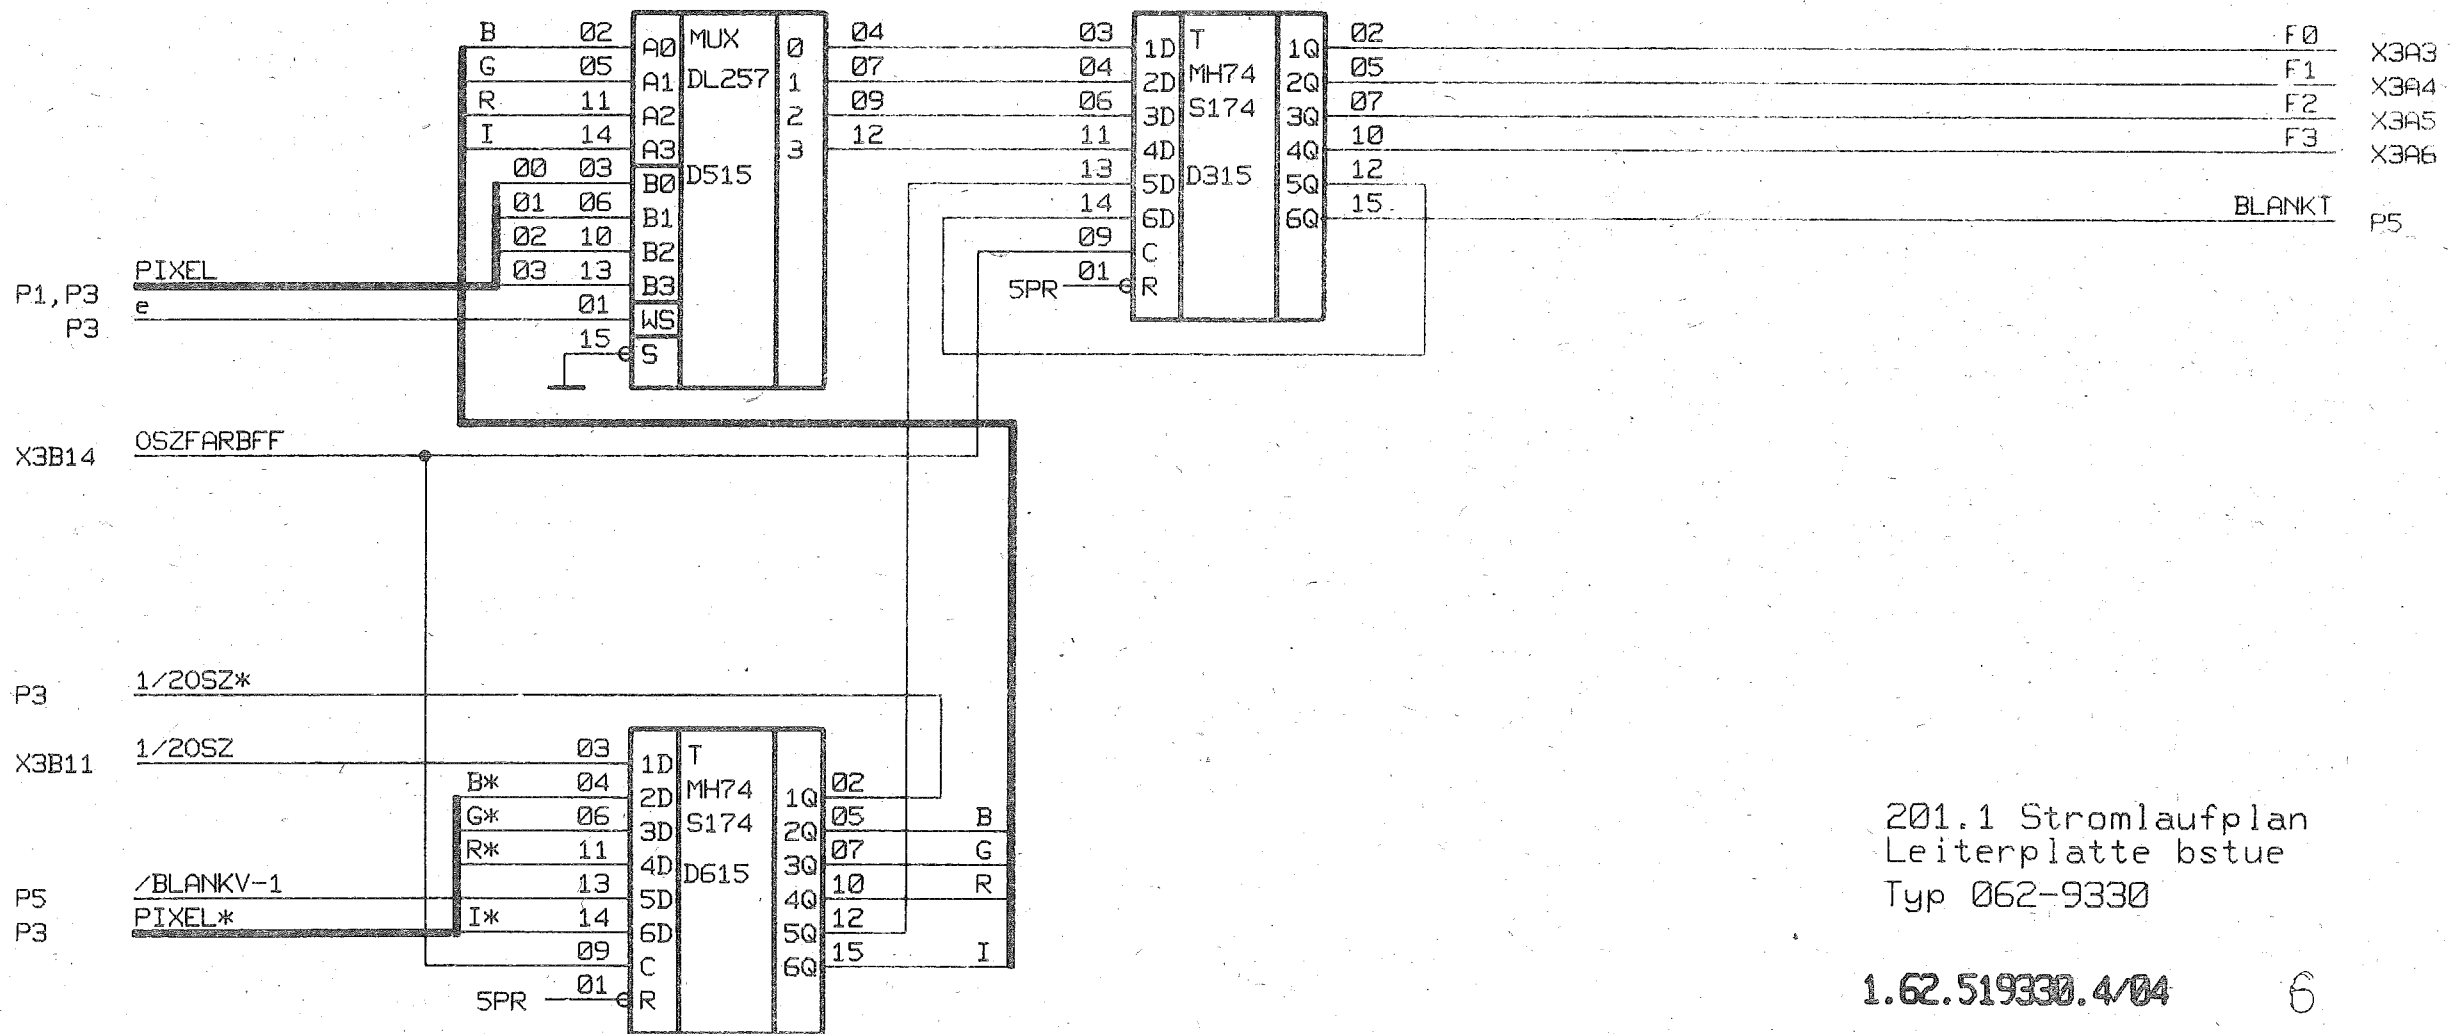

**201.1 Stromlaufplan**  
 Leiterplatte bstue  
 Typ 062-9325

1.62.519325.7/04

201.1 Stromlaufplan  
 Leiterplatte bstue  
 Typ 062-9325

1.62.519325.7/04

201.1 Stromlaufplan  
Leiterplatte bstue  
Typ 062-9325

1.62.519325.7/04

4

201.1 Stromlaufplan  
 Leiterplatte bstue  
 Typ 062-9325

1.62.519325.7/04

201.1 Stromlaufplan  
 Leiterplatte bstue  
 Typ 062-9330  
 1.62.519330.4/04

201.1 Stromlaufplan  
 Leiterplatte bstue  
 Typ 062-9330  
 1.62.519330.4/04

201.1 Stromlaufplan  
 Leiterplatte bstue  
 Typ 062-9330

1.62.519330.4/04

201.1 Stromlaufplan  
 Leiterplatte bstue  
 Typ 062-9330

1.62.519330.4/04

201.1 Stromlaufplan  
 Leiterplatte bstue  
 Typ 062-9330