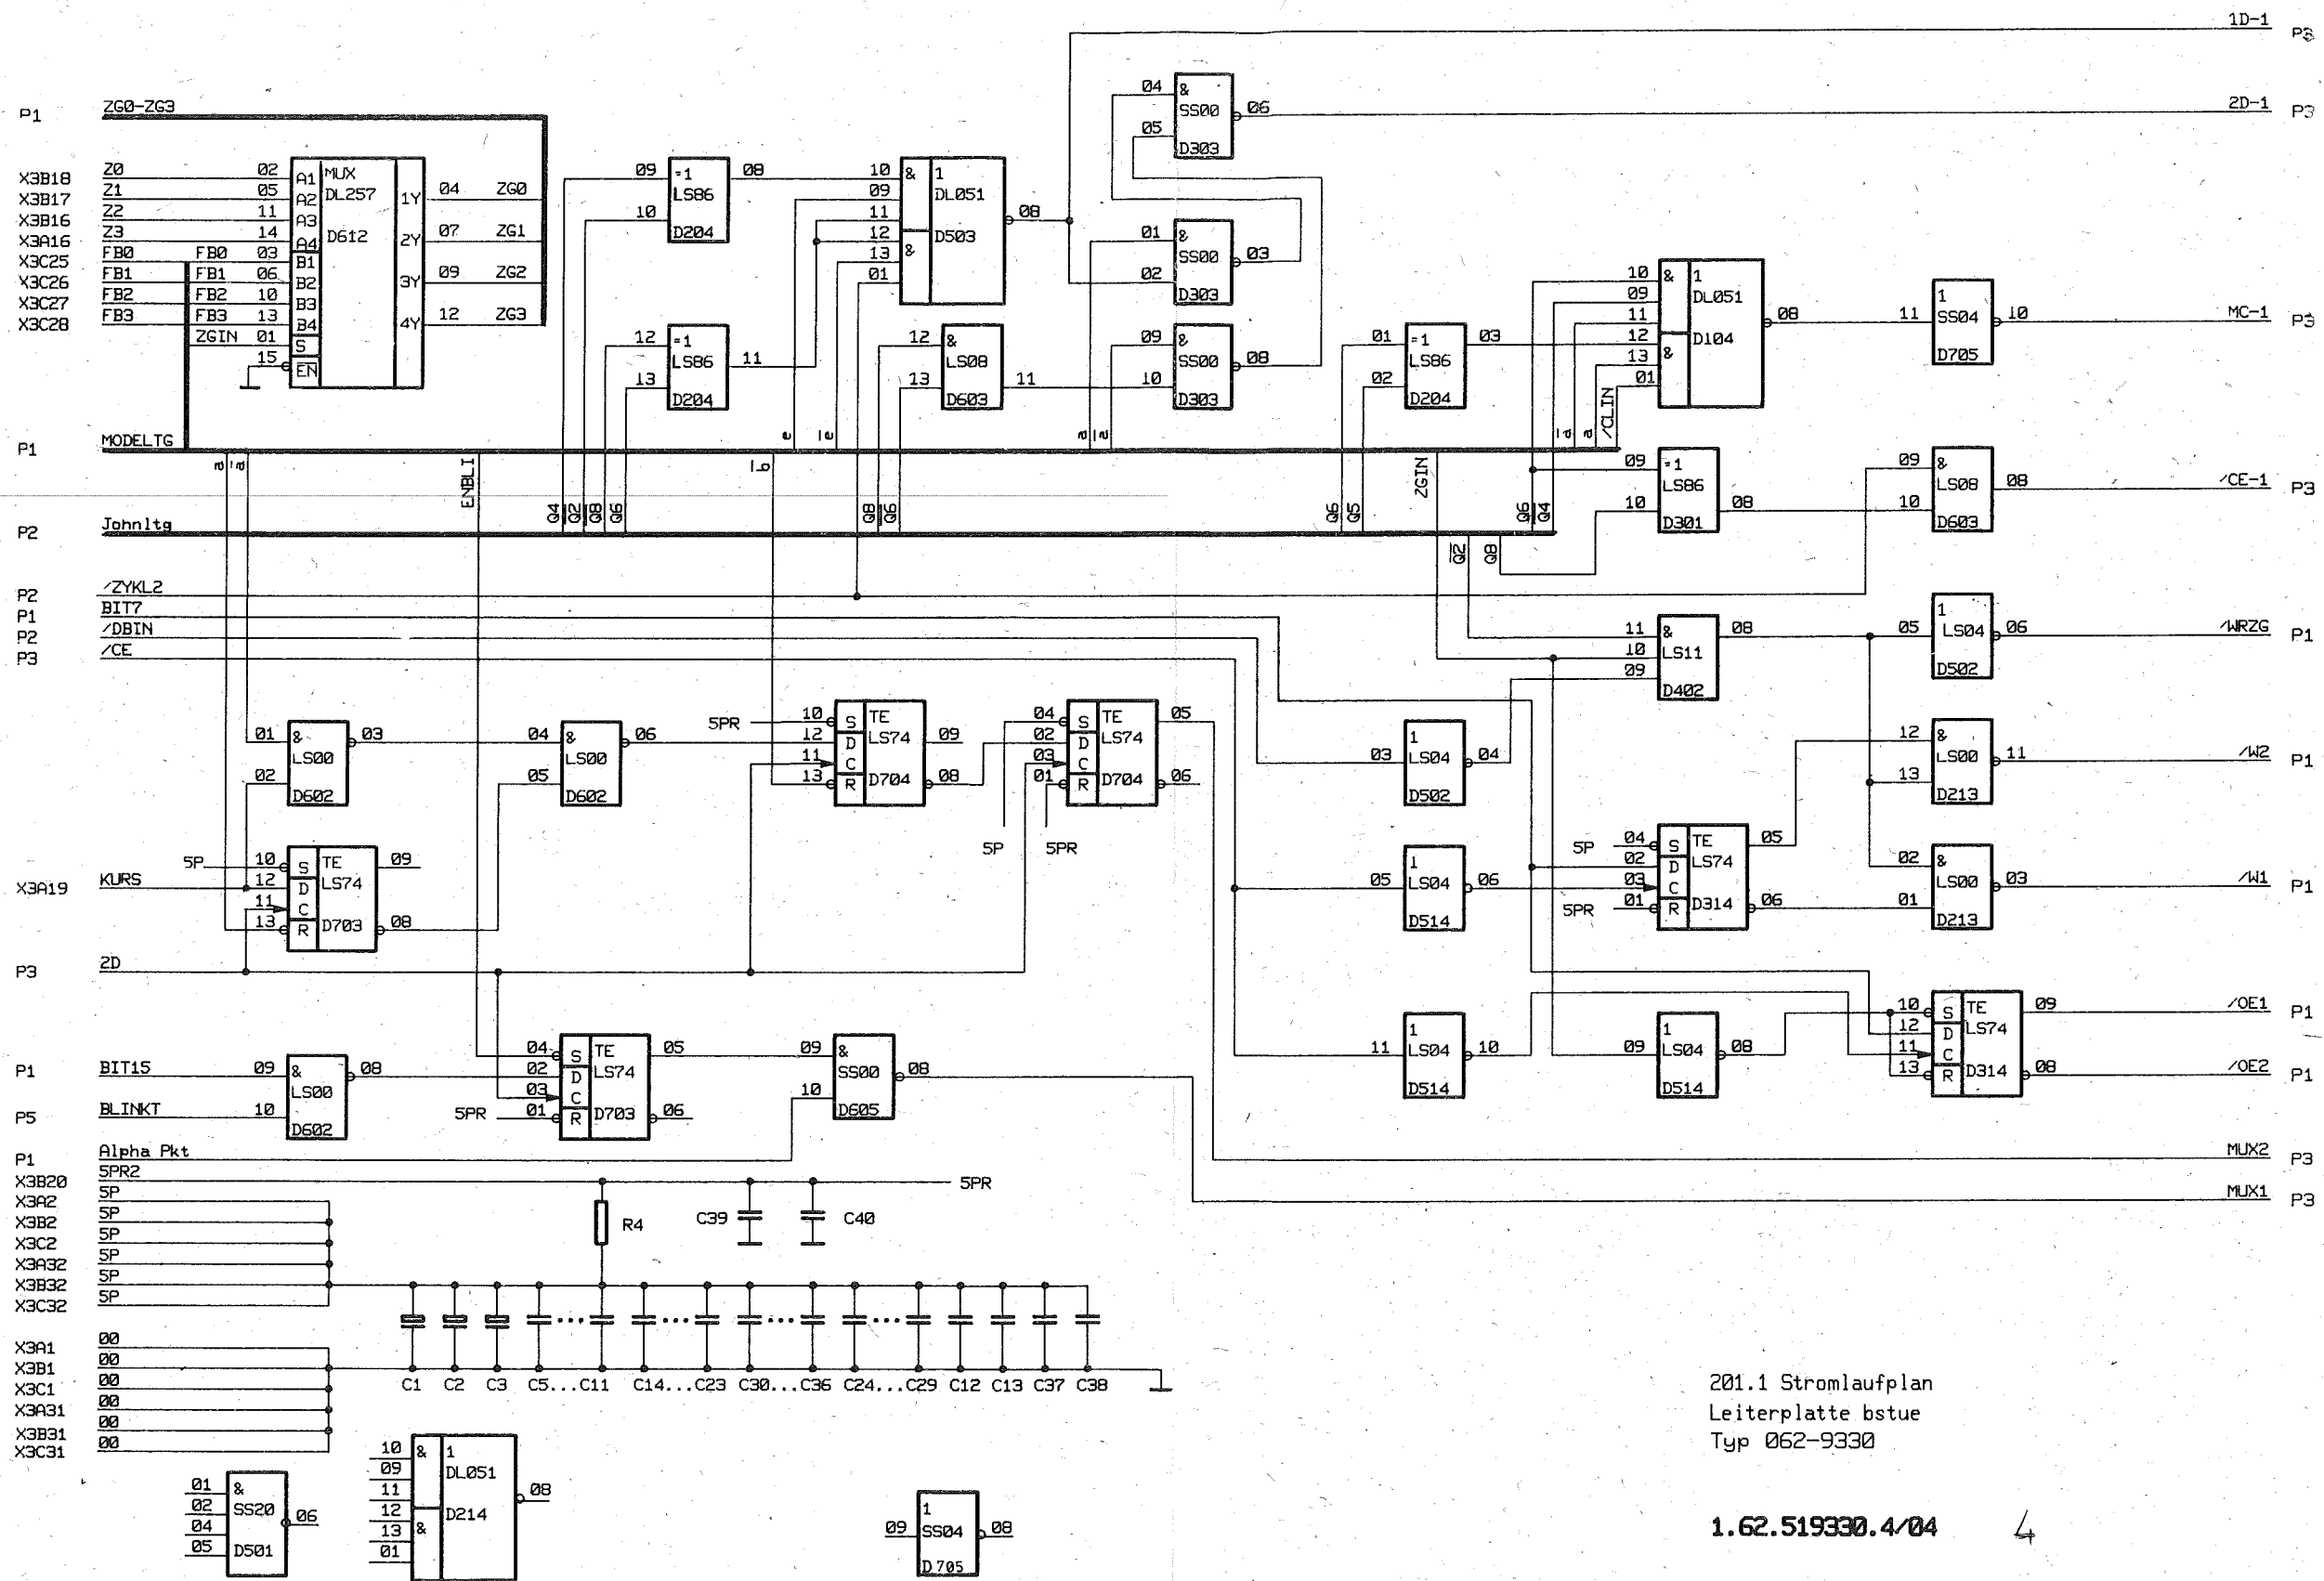

**201.1 Stromlaufplan**  
 Leiterplatte bstue  
 Typ 062-9325

1.62.519325.7/04

201.1 Stromlaufplan  
 Leiterplatte bstue  
 Typ 062-9325

1.62.519325.7/04

201.1 Stromlaufplan  
Leiterplatte bstue  
Typ 062-9325

1.62.519325.7/04

4

201.1 Stromlaufplan  
 Leiterplatte bstue  
 Typ 062-9325

1.62.519325.7/04

201.1 Stromlaufplan  
 Leiterplatte bstue  
 Typ 062-9330  
 1.62.519330.4/04

201.1 Stromlaufplan  
 Leiterplatte bstue  
 Typ 062-9330  
 1.62.519330.4/04

201.1 Stromlaufplan  
 Leiterplatte bstue  
 Typ 062-9330

1.62.519330.4/04

201.1 Stromlaufplan  
 Leiterplatte bstue  
 Typ 062-9330

1.62.519330.4/04

201.1 Stromlaufplan  
 Leiterplatte bstue  
 Typ 062-9330