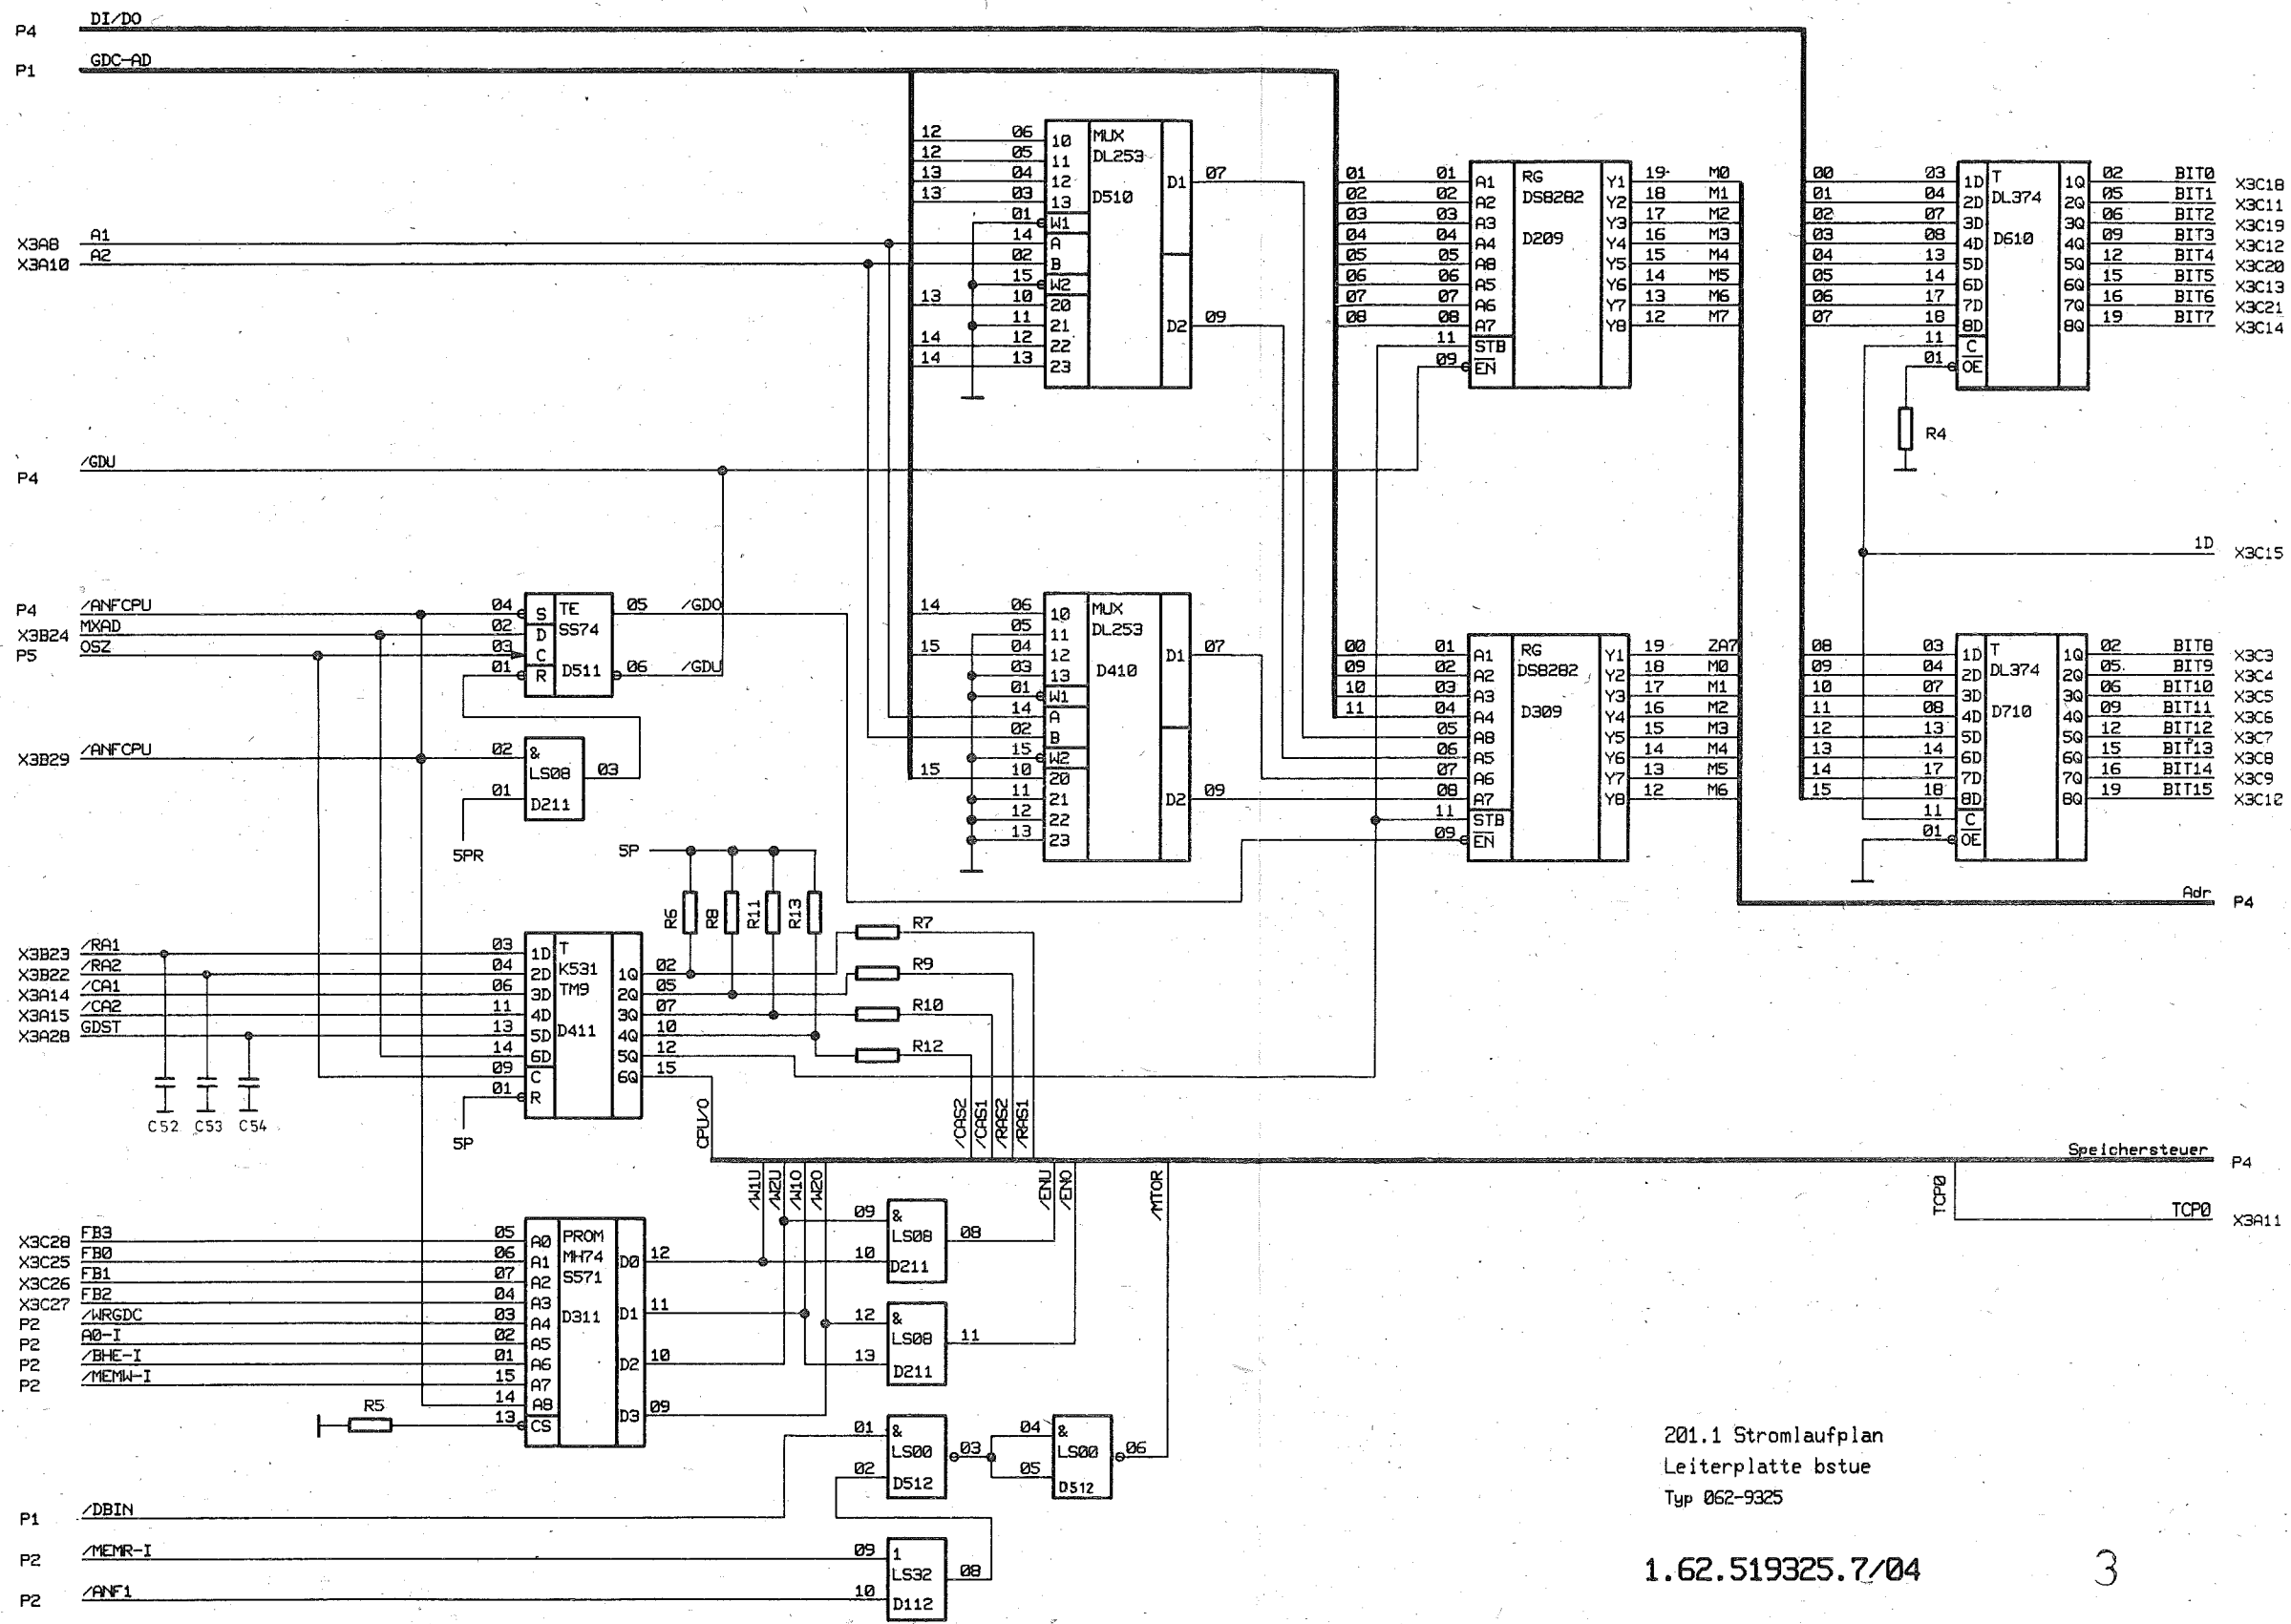

**201.1 Stromlaufplan**  
 Leiterplatte bstue  
 Typ 062-9325

1.62.519325.7/04

201.1 Stromlaufplan  
 Leiterplatte bstue  
 Typ 062-9325

1.62.519325.7/04

201.1 Stromlaufplan  
Leiterplatte bstue  
Typ 062-9325

1.62.519325.7/04

4

201.1 Stromlaufplan  
 Leiterplatte bstue  
 Typ 062-9325

1.62.519325.7/04

201.1 Stromlaufplan  
 Leiterplatte bstue  
 Typ 062-9330  
 1.62.519330.4/04

201.1 Stromlaufplan  
 Leiterplatte bstue  
 Typ 062-9330  
 1.62.519330.4/04

201.1 Stromlaufplan  
 Leiterplatte bstue  
 Typ 062-9330

1.62.519330.4/04

201.1 Stromlaufplan  
 Leiterplatte bstue  
 Typ 062-9330

1.62.519330.4/04

201.1 Stromlaufplan  
 Leiterplatte bstue  
 Typ 062-9330