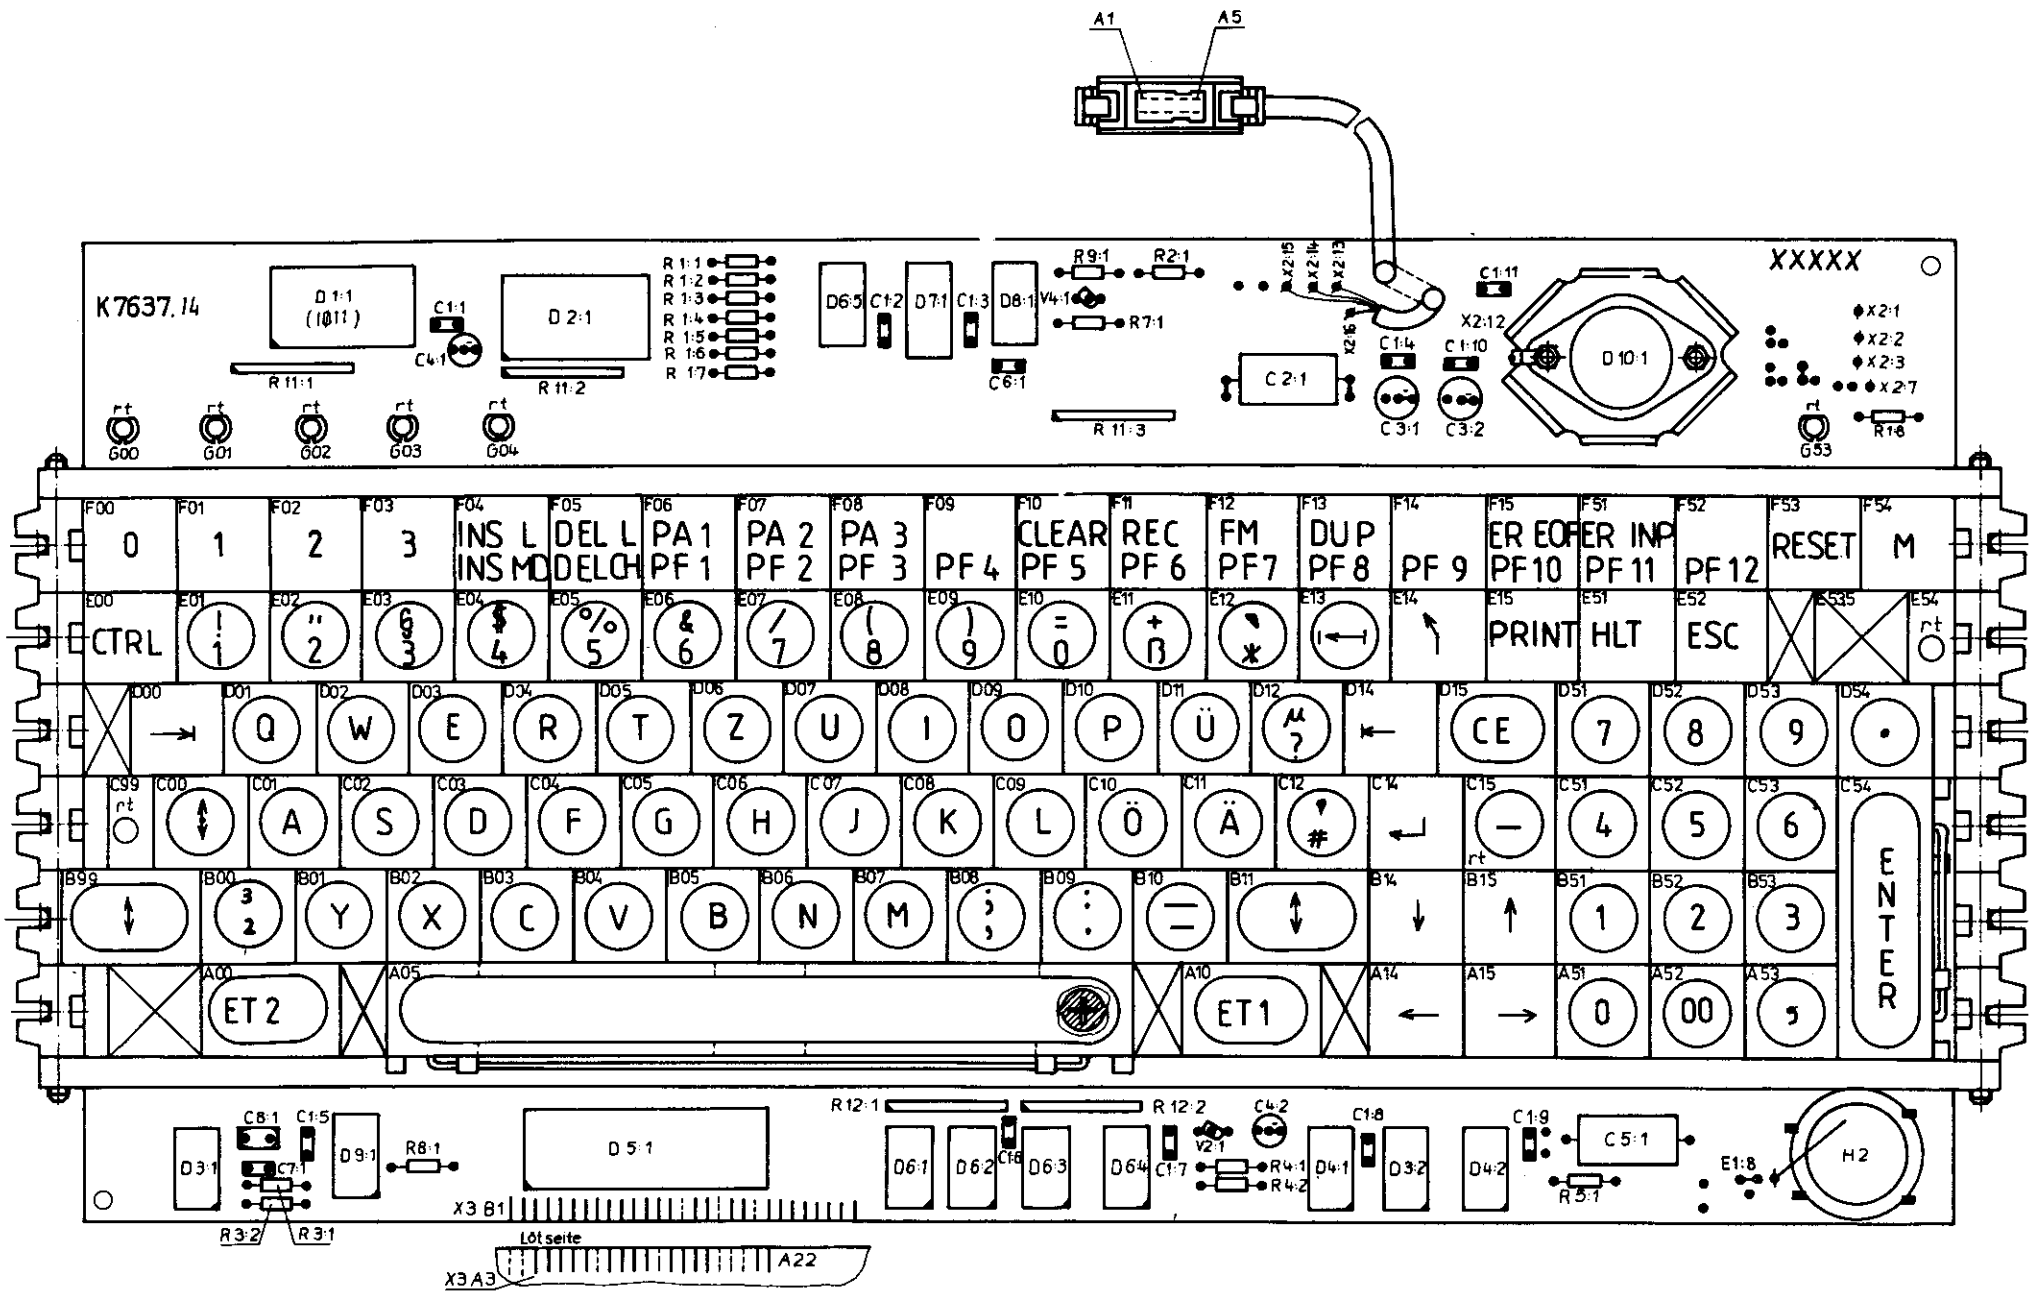

Tastatur K 7637.14

1.49.680368.6/00

Tast.- pos.	Rech.- adr.	CODE HEX		Tast.- pos.	Rech.- adr.	CODE HEX	
		CTAB1 a b	CTAB2 a b			CTAB1 a b	CTAB2 a b
A99	6D	00 00	00 00	E05	4A	35 25	25 35
A00	1D	FE FE	FE FE	E06	62	36 26	26 36
A05	0D	20 20	20 20	E07	66	37 2F	2F 37
A10	75	FF FF	FF FF	E08	3A	38 28	28 38
A11	55	00 00	00 00	E09	76	39 29	29 39
A14	35	96 96	96 96	E10	56	30 3D	3D 30
A15	45	97 97	97 97	E11	52	7E 2B	2B 7E
A51	25	30 30	30 30	F12	32	2A 60	60 2A
A52	15	L1 L1	L1 L1	E13	34	9F 9F	9F 9F
A53	05	2C 2C	2C 2C	E14	47	9C 9C	9C 9C
A54	5D	00 00	00 00	E15	46	10 10	10 10
B99/11	7F	00 00	00 00	E51	26	13 13	13 13
B00	1B	30 3E	3E 30	E52	16	1B 1B	1B 1B
B01	1F	73 59	19 19	E53,5	58	00 00	00 00
B02	69	73 58	13 13	F00	18	A0 A0	A0 A0
B03	09	01 13	03 03	F01	6E	A1 A1	A1 A1
B04	0F	76 56	16 16	F02	6E	A2 A2	A2 A2
B05	29	61 40	02 02	F03	08	A3 A3	A3 A3
B06	49	60 4E	0E 0E	F04	28	A8 93	93 A8
B07	61	0E 4D	0D 0D	F05	48	BB B3	B3 BB
B08	67	20 3B	3B 20	F06	4E	C1 FA	FA C1
B09	39	2E 3A	3A 2E	F07	50	C2 F9	F9 C2
B10	71	2E 5E	5E 2D	F08	3E	C3 F8	F8 C3
B14	31	95 95	95 95	F09	38	C4 C4	C4 C4
B15	43	94 94	94 94	F10	70	C5 FC	FC C5
B51	23	31 31	31 31	F11	50	CC FD	FD CC
B52	13	32 32	32 32	F12	30	C7 BE	BE C7
B53	03	33 33	33 33	F13	36	C8 BC	BC C8
B54	5B	C0 C0	C0 C0	F14	40	C9 C9	C9 C9
C00	77	00 00	00 00	F15	41	CA 98	98 CA
C01	1C	61 41	01 01	F51	20	CB 99	99 CB
C02	6F	73 23	13 13	F52	10	CC CC	CC CC
C03	0B	64 44	04 04	F53	00	AF AF	AF AF
C04	2B	66 46	06 06	F54	06	B0 B0	B0 B0
C05	2F	67 47	07 07	-	7C	00 00	00 00
C06	4B	68 48	08 08	-	7D	00 00	00 00
C07	63	6A 4A	0A 0A	SL1	78	A9 A9	A9 A9
C08	3B	6B 4B	0B 0B	SL2	79	AA AA	AA AA
C09	3F	6C 4C	0C 0C	SL3	7A	AB AB	AB AB
C10	73	7C 5C	1C 1C	SL4	7B	00 00	00 00
C11	51	7B 5B	1B 1B				
C12	57	23 27	27 23				
C14	37	9A 9A	9A 9A				
C15	44	2D 2D	2D 2D				
C51	24	34 34	34 34				
C52	14	35 35	35 35				
C53	04	36 36	36 36				
C54	5C	00 00	00 00				
D00	1A	91 91	91 91				
D01	6B	71 51	11 11				
D02	6C	77 57	17 17				
D03	0C	65 45	05 05				
D04	2C	72 52	12 12				
D05	2A	74 54	14 14				
D06	4C	7A 5A	1A 1A				
D07	64	75 55	15 15				
D08	3C	69 49	09 09				
D09	72	6F 4F	0F 0F				
D10	74	70 50	10 10				
D11	54	7D 5D	1D 1D				
D12	53	3F 5E	5E 3F				
D14	33	9B 9B	9B 9B				
D15	42	B9 B9	B9 B9				
D51	22	37 37	37 37				
D52	12	38 38	38 38				
D53	02	39 39	39 39				
D54	5A	2E 2E	2E 2E				
E00	7E	00 00	00 00				
E01	6A	31 21	21 31				
E02	0A	32 22	22 32				
E03	0E	33 40	40 33				
E04	2E	34 24	24 34				

.   ≙ Dauerfunktionscode
Codeangabe hex
a   ≙ Grundstellung (unshifted)
b   ≙ Umschaltstellung (shifted)
Rech.-adr.   ≙ Rechenadresse hex der
                    jeweiligen Tastenposition

Tastatur K 7637.64