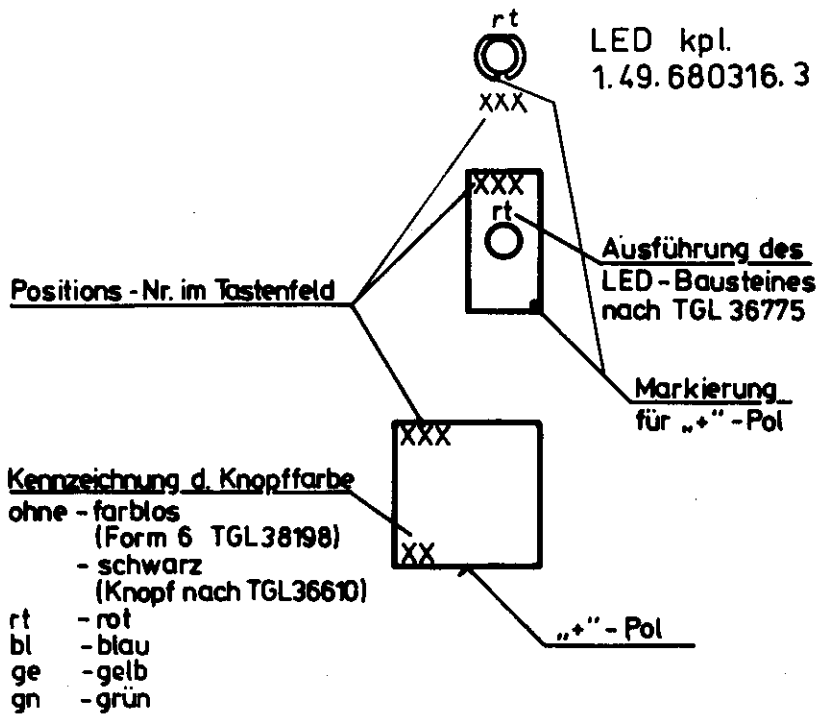

Erläuterungen: