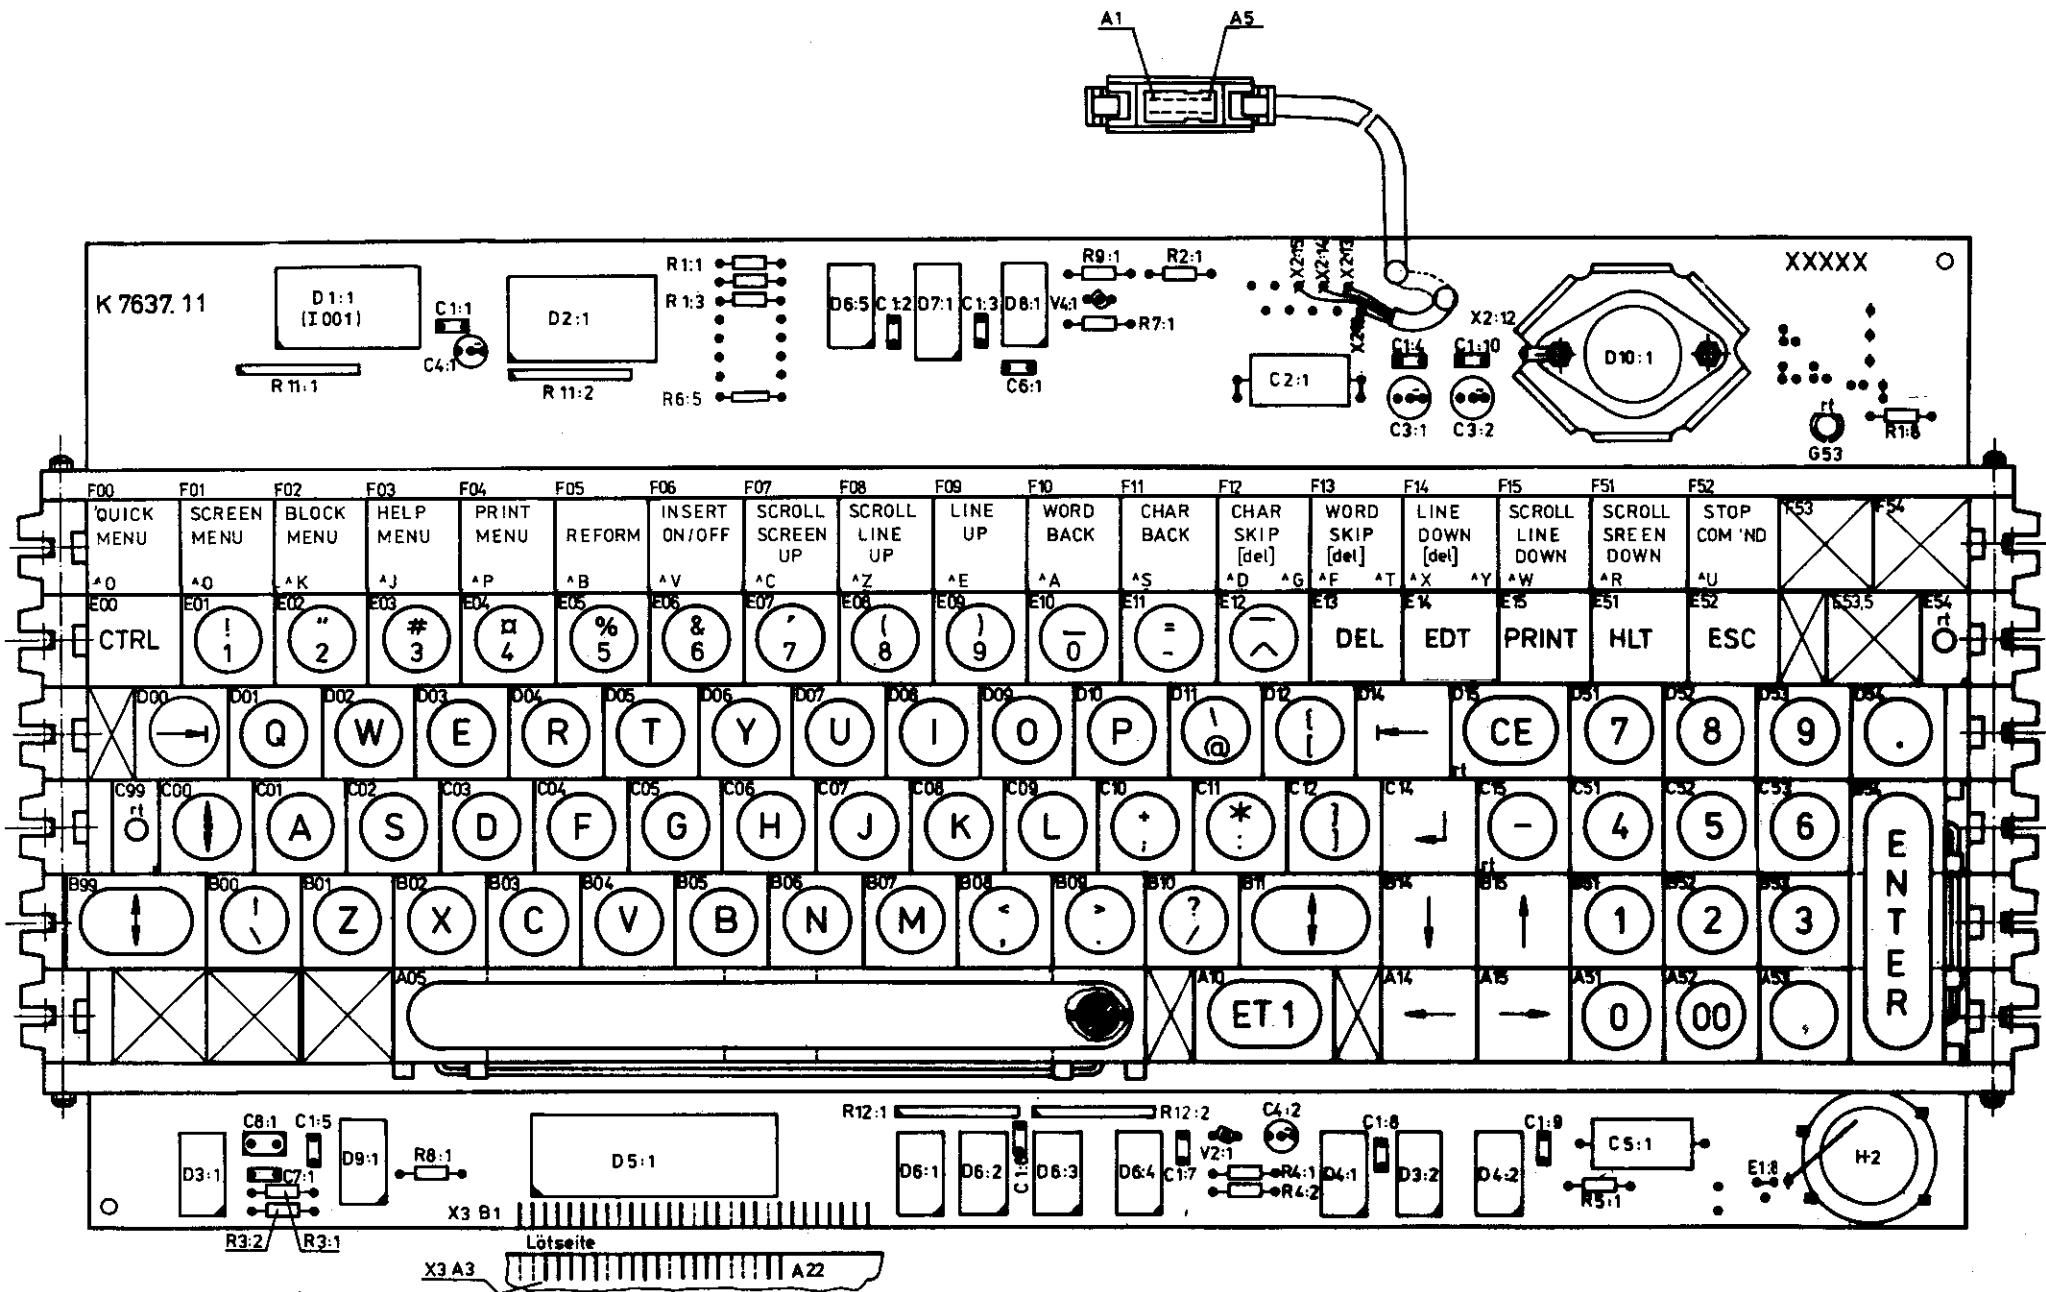

Tast.- pos.	Rech.- adr.	CODE CTAB1		HEX CTAB2		Tast.- pos.	Rech.- adr.	CODE CTAB1		HEX CTAB2	
		a	b	a	b			a	b	a	b
A99	6D	00	00	00	00	E05	4A	35	25	25	35
A00	1D	00	00	00	00	E06	62	36	26	26	36
A05	0D	00	20	20	20	E07	66	37	27	27	37
A10	75	0D	0D	0D	0D	E08	3A	38	28	28	38
A11	55	00	00	00	00	E09	76	39	29	29	39
A14	35	08	08	08	08	E10	56	30	5F	5F	30
A15	45	15	15	15	15	E11	52	2D	3D	3D	2D
A51	25	30	30	30	30	E12	32	5E	7E	7E	5E
A52	15	B1	B1	B1	B1	E13	34	7F	7F	7F	7F
A53	05	2C	2C	2C	2C	E14	47	01	01	01	01
A54	5D	00	00	00	00	E15	46	10	10	10	10
B99/11	7F	00	00	00	00	E51	26	13	13	13	13
B00	1B	5C	7C	7C	5C	E52	16	1B	1B	1B	1B
B01	1F	7A	5A	1A	1A	E53,5	58	00	00	00	00
B02	69	78	58	18	18	F00	18	11	11	11	11
B03	09	63	43	03	03	F01	68	0F	0F	0F	0F
B04	0F	76	56	16	16	F02	6E	0B	0B	0B	0B
B05	29	62	42	02	02	F03	08	0A	0A	0A	0A
B06	49	6E	4E	0E	0E	F04	28	10	10	10	10
B07	61	6D	4D	0D	0D	F05	48	02	02	02	02
B08	67	2C	3C	3C	2C	F06	4E	16	16	16	16
B09	39	2E	3E	3E	2E	F07	50	03	03	03	03
B10	71	2F	3F	3F	2F	F08	3E	1A	1A	1A	1A
B14	31	0A	0A	0A	0A	F09	38	05	05	05	05
B15	43	1A	1A	1A	1A	F10	70	01	01	01	01
B51	23	31	31	31	31	F11	50	13	13	13	13
B52	13	32	32	32	32	F12	30	04	04	04	04
B53	03	33	33	33	33	F13	36	06	06	06	06
B54	5B	0D	0D	0D	0D	F14	40	18	18	19	19
C00	77	00	00	00	00	F15	41	17	17	17	17
C01	1C	61	41	01	01	F51	20	12	12	12	12
C02	6F	73	53	13	13	F52	10	15	15	15	15
C03	0B	64	44	04	04	F53	00	00	00	00	00
C04	2B	66	46	06	06	F54	06	00	00	00	00
C05	2F	67	47	07	07	-	7C	00	00	00	00
C06	4B	68	48	08	08	-	7D	00	00	00	00
C07	63	6A	4A	0A	0A	SL1	78	00	00	00	00
C08	3B	6B	4B	0B	0B	SL2	79	00	00	00	00
C09	3F	6C	4C	0C	0C	SL3	7A	00	00	00	00
C10	73	3B	2B	2B	3B	SL4	7B	00	00	00	00
C11	51	3A	2A	2A	3A						
C12	57	5D	7D	7D	5D						
C14	37	0C	0C	0C	0C						
C15	44	2D	2D	2D	2D						
C51	24	34	34	34	34						
C52	14	35	35	35	35						
C53	04	36	36	36	36						
C54	5C	00	00	00	00						
D00	1A	09	09	09	09						
D01	6B	71	51	11	11						
D02	6C	77	57	17	17						
D03	0C	65	45	05	05						
D04	2C	72	52	12	12						
D05	2A	74	54	14	14						
D06	4C	79	59	19	19						
D07	64	75	55	15	15						
D08	3C	69	49	09	09						
D09	72	6F	4F	0F	0F						
D10	74	70	50	10	10						
D11	54	40	60	60	40						
D12	53	5B	7B	7B	5B						
D14	33	00	00	00	00						
D15	42	18	18	18	18						
D51	22	37	37	37	37						
D52	12	38	38	38	38						
D53	02	39	39	39	39						
D54	5A	2E	2E	2E	2E						
E00	7E	00	00	00	00						
E01	6A	31	21	21	31						
E02	0A	32	22	22	32						
E03	0E	33	23	23	33						
E04	2E	34	24	24	34						

.   ≙ Dauerfunktionscode
Codeangabe hex
a   ≙ Grundstellung (unshifted)
b   ≙ Umschaltstellung (shifted)
Rech.-adr.   ≙ Rechenadresse hex der
                          jeweiligen Tastenposition

Tastatur K 7637.61