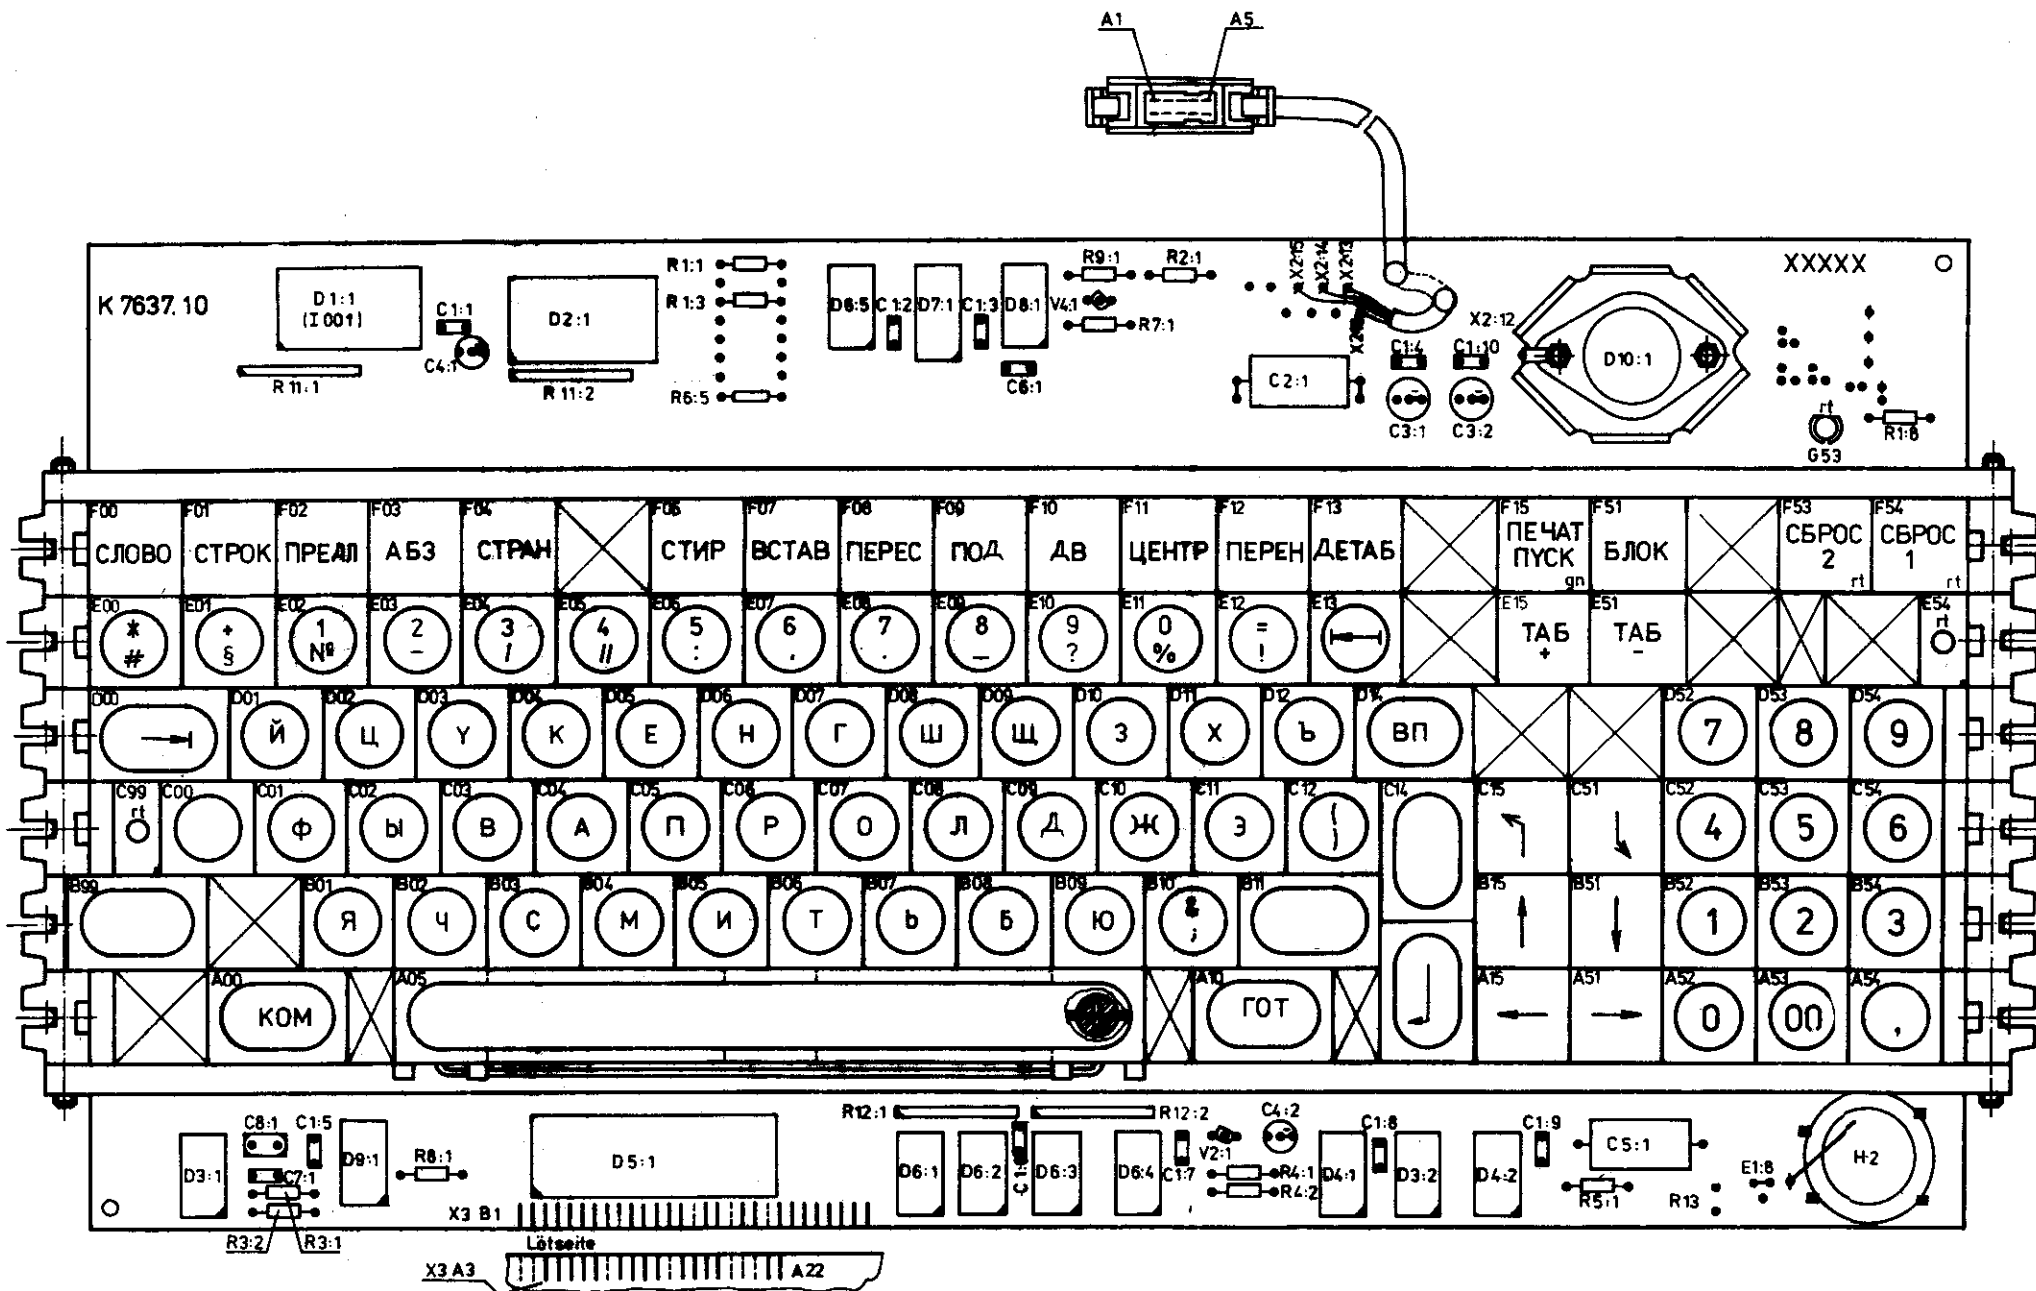

Tast.- pos.	Rech.- adr.	CODE HEX		Tast.- pos.	Rech.- adr.	CODE HEX	
		CTAB1 a b	CTAB2 a b			CTAB1 a b	CTAB2 a b
A99	6D	00 00		E05	4A	22 34	
A00	1D	FE FE		E06	62	3A 35	
A05	0D	20 20		E07	66	2C 36	
A10	75	FF FF		E08	3A	2E 37	
A11	55	00 00		E09	76	5F 38	
A14	35	9A 9A		E10	56	3F 39	
A15	45	96 96		E11	52	25 30	
A51	25	97 97		E12	32	21 3D	
A52	15	30 30		E13	34	9F 9F	
A53	05	B1 B1		E14	47	00 00	
A54	5D	2C 2C		E15	46	D0 D0	
B99/11	7F	00 00		E51	26	D1 D1	
B00	1B	00 00		E52	16	00 00	
B01	1F	51 71		E53,5	58	00 00	
B02	69	5E 7E		F00	18	C2 C2	
B03	09	53 73		F01	68	C3 C3	
B04	0F	4D 6D		F02	6E	C4 C4	
B05	29	49 69		F03	08	C5 C5	
B06	49	54 74		F04	28	C6 C6	
B07	61	58 78		F05	48	00 00	
B08	67	42 62		F06	4E	C8 C8	
B09	39	40 60		F07	50	CC CC	
B10	71	3E 26		F08	3E	CB CB	
B14	31	00 00		F09	38	C7 C7	
B15	43	94 94		F10	70	C9 C9	
B51	23	95 95		F11	50	CA CA	
B52	13	31 31		F12	30	C1 C1	
B53	03	32 32		F13	36	D3 D3	
B54	5B	33 33		F14	40	00 00	
C00	77	00 00		F15	41	D4 D4	
C01	1C	46 66		F51	20	D5 D5	
C02	6F	59 79		F52	10	00 00	
C03	0B	57 77		F53	00	B9 AF	
C04	2B	41 61		F54	06	FD FD	
C05	2F	50 70		-	7C	00 00	
C06	4B	52 72		-	7D	00 00	
C07	63	4F 6F		SL1	78	A9 A9	
C08	3B	4C 6C		SL2	79	00 00	
C09	3F	44 64		SL3	7A	00 00	
C10	73	56 76		SL4	7B	00 00	
C11	51	5C 7C					
C12	57	29 28					
C14	37	9A 9A					
C15	44	9C 9C					
C51	24	9B 9B					
C52	14	34 34					
C53	04	35 35					
C54	5C	36 36					
D00	1A	D2 D2					
D01	6B	4A 6A					
D02	6C	43 63					
D03	0C	55 75					
D04	2C	4B 6B					
D05	2A	45 65					
D06	4C	4E 6E					
D07	64	47 67					
D08	3C	5B 7B					
D09	72	5D 7D					
D10	74	5A 7A					
D11	54	48 68					
D12	53	3C 3E					
D14	33	C0 B0					
D15	42	00 00					
D51	22	00 00					
D52	12	37 37					
D53	02	38 38					
D54	5A	39 39					
E00	7E	23 2A					
E01	6A	27 2B					
E02	0A	24 31					
E03	0E	2D 32					
E04	2E	2F 33					

.   ≙ Dauerfunktionscode
Codeangabe hex
a   ≙ Grundstellung (unshifted)
b   ≙ Umschaltstellung (shifted)
Rech.-adr.   ≙ Rechenadresse hex der
                          jeweiligen Tastenposition

Tastatur K 7637.60