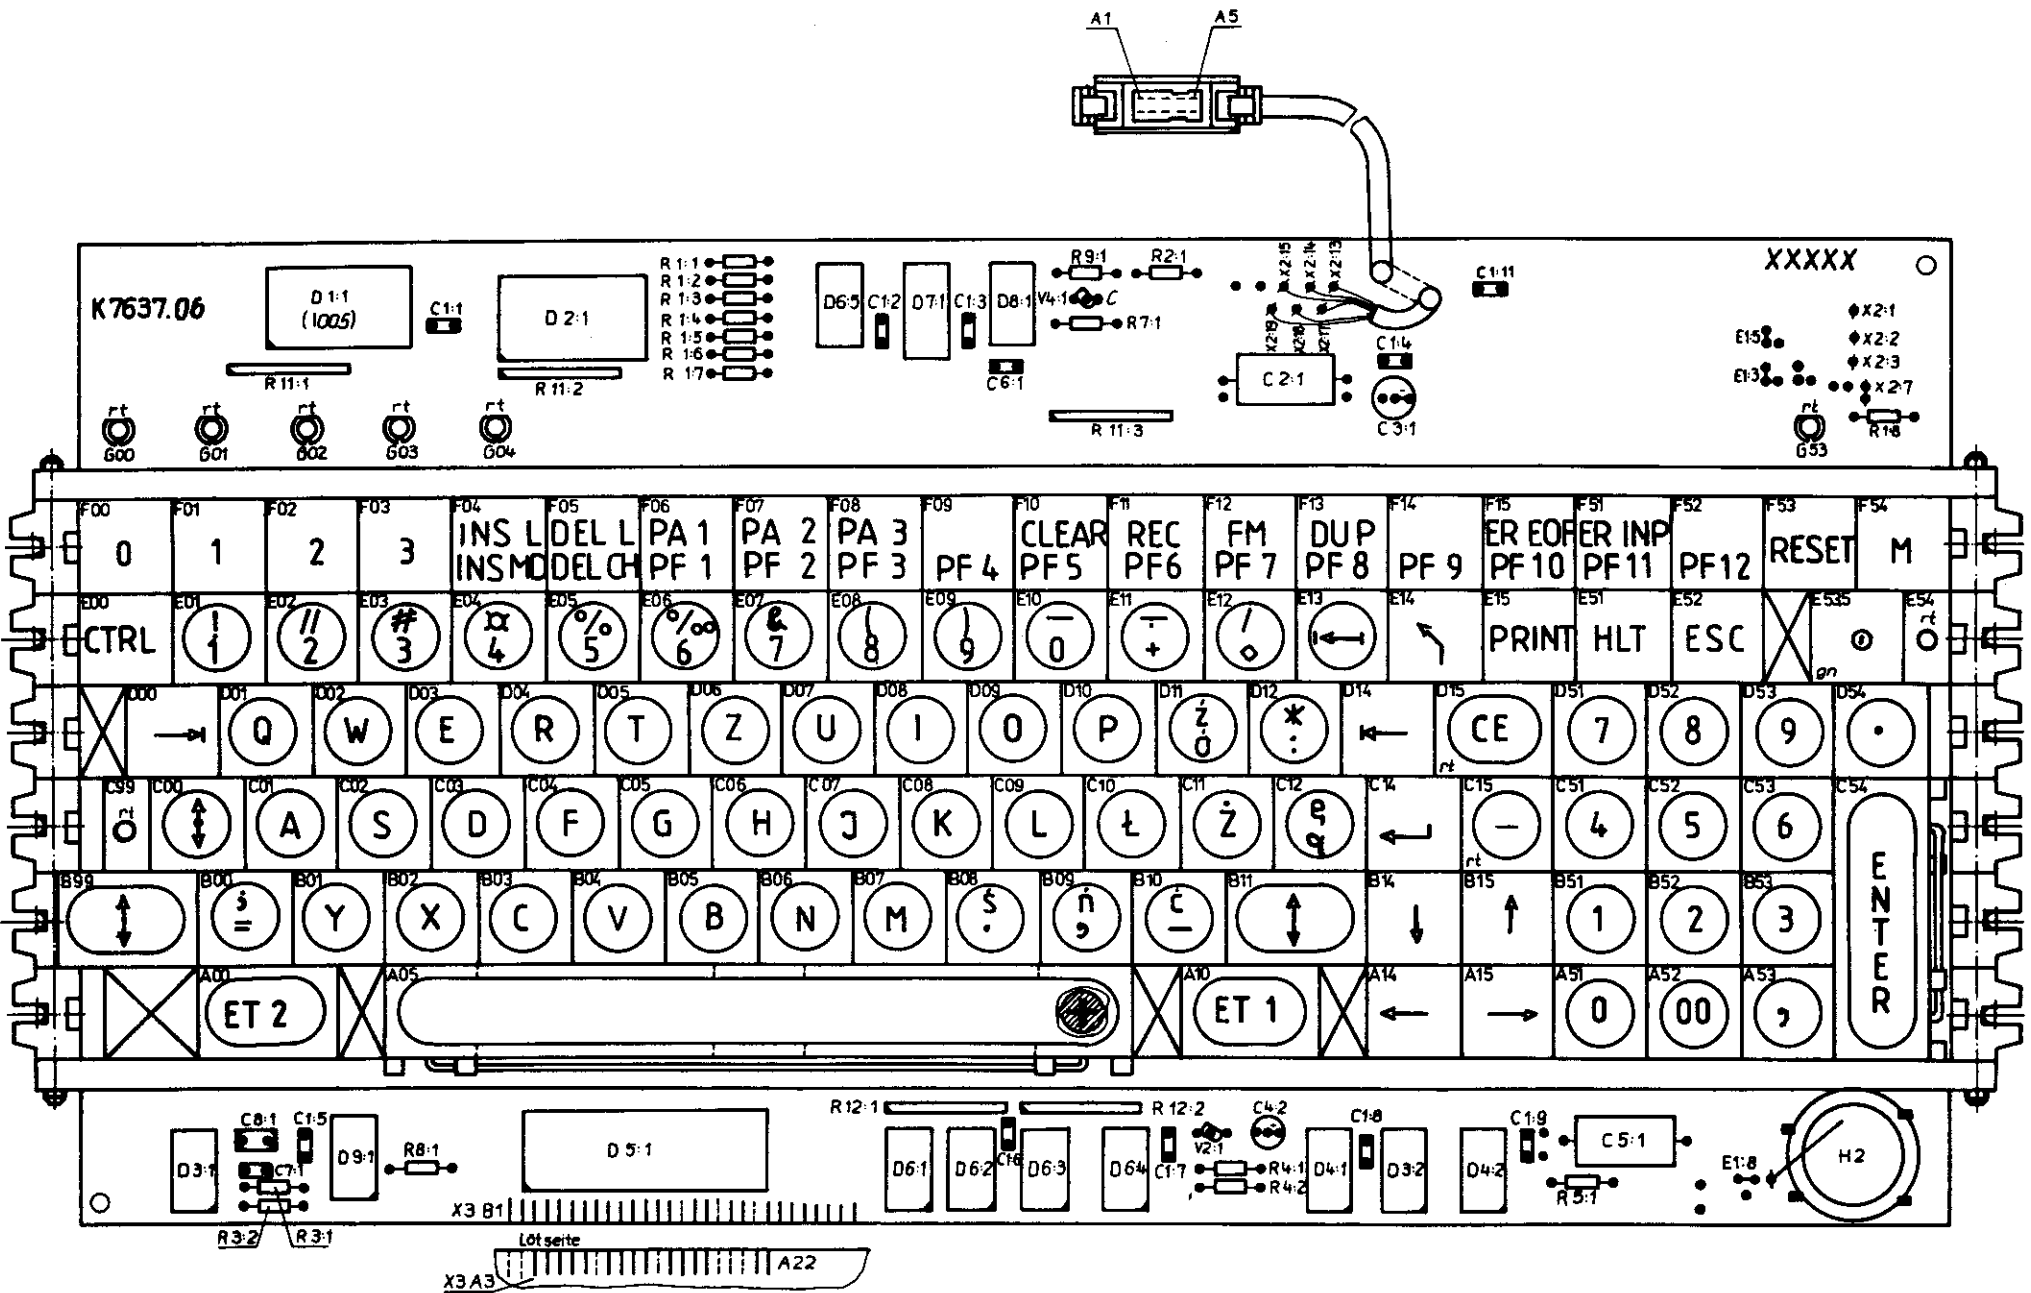

Tast.- pos.	Rech.- adr.	CODE HEX		Tast.- pos.	Rech.- adr.	CODE HEX	
		CTAB1 a b	CTAB2 a b			CTAB1 a b	CTAB2 a b
A99	6D	00 00	00 00	E05	4A	35 25	25 35
A00	1D	FE FE	FE FE	E06	62	36 27	27 36
A05	0D	20.20.	20.20.	E07	66	37 26	26 37
A10	75	FF FF	FF FF	E08	3A	38 28	28 38
A11	55	00 00	00 00	E09	76	39 29	29 39
A14	35	96.96.	96.96.	E10	56	30 5F	5F.30
A15	45	97.97.	97.97.	E11	52	2B 5E	5E 2B
A51	25	30 30	30 30	E12	32	60 2F	2F 60
A52	15	B1 B1	B1 B1	E13	34	9F 9F	9F 9F
A53	05	2C 2C	2C 2C	E14	47	9C 9C	9C 9C
A54	5D	00 00	00 00	E15	46	10 10	10 10
B99/11	7F	00 00	00 00	E51	26	13 13	13 13
B00	1B	3D 3B	3B 3D	E52	16	1B 1B	1B 1B
B01	1F	79 59	19 19	E53,5	58	00 00	00 00
B02	69	78 58	18 18	F00	18	A0 A0	A0 A0
B03	09	63 43	03 03	F01	68	A1 A1	A1 A1
B04	0F	76 56	16 16	F02	6E	A2 A2	A2 A2
B05	29	62 42	02 02	F03	08	A3 A3	A3 A3
B06	49	6E 4E	0E 0E	F04	28	A8 93	93 A8
B07	61	6D 4D	0D 0D	F05	48	BB B3	B3 BB
B08	67	2E 3C	3C 2E	F06	4E	C1 FA	FA C1
B09	39	2C 7E	7E 2C	F07	50	C2 F9	F9 C2
B10	71	2D 3F	3F 2D	F08	3E	C3 F8	F8 C3
B14	31	95.95.	95.95.	F09	38	C4 C4	C4 C4
B15	43	94.94.	94.94.	F10	70	C5 FC	FC C5
B51	23	31 31	31 31	F11	50	C6 FD	FD C6
B52	13	32 32	32 32	F12	30	C7 BE	BE C7
B53	03	33 33	33 33	F13	36	C8 BC	BC C8
B54	5B	00 00	00 00	F14	40	C9 C9	C9 C9
C00	77	00 00	00 00	F15	41	CA 98	98 CA
C01	1C	61 41	01 01	F51	20	CB 99	99 CB
C02	6F	73 53	13 13	F52	10	CC CC	CC CC
C03	0B	64 44	04 04	F53	00	AF AF	AF AF
C04	2B	66 46	06 06	F54	06	B0 B0	B0 B0
C05	2F	67 47	07 07	-	7C	00 00	00 00
C06	4B	68 48	08 08	-	7D	00 00	00 00
C07	63	6A 4A	0A 0A	SL1	78	A9 A9	A9 A9
C08	3B	6B 4B	0B 0B	SL2	79	AA AA	AA AA
C09	3P	6C 4C	0C 0C	SL3	7A	AB AB	AB AB
C10	73	7C 5C	1C 1C	SL4	7B	00 00	00 00
C11	51	7B 5B	1B 1B				
C12	57	5D 7D	7D 5D				
C14	37	9A 9A	9A 9A				
C15	44	2D 2D	2D 2D				
C51	24	34 34	34 34				
C52	14	35 35	35 35				
C53	04	36 36	36 36				
C54	5C	00 00	00 00				
D00	1A	91 91	91 91				
D01	6B	71 51	11 11				
D02	6C	77 57	17 17				
D03	0C	65 45	05 05				
D04	2C	72 52	12 12				
D05	2A	74 54	14 14				
D06	4C	7A 5A	1A 1A				
D07	64	75 55	15 15				
D08	3C	69 49	09 09				
D09	72	6F 4F	0F 0F				
D10	74	70 50	10 10				
D11	54	40 3E	3E 40				
D12	53	3A 2A	2A 3A				
D14	33	9B 9B	9B 9B				
D15	42	B9 B9	B9 B9				
D51	22	37 37	37 37				
D52	12	38 38	38 38				
D53	02	39 39	39 39				
D54	5A	2E 2E	2E 2E				
E00	7E	00 00	00 00				
E01	6A	31 21	21 31				
E02	0A	32 22	22 32				
E03	0E	33 23	23 33				
E04	2E	34 24	24 34				

.   ≙ Dauerfunktionscode
Codeangabe hex
a   ≙ Grundstellung (unshifted)
b   ≙ Umschaltstellung (shifted)
Rech.-adr.   ≙ Rechenadresse hex der
                          jeweiligen Tastenposition