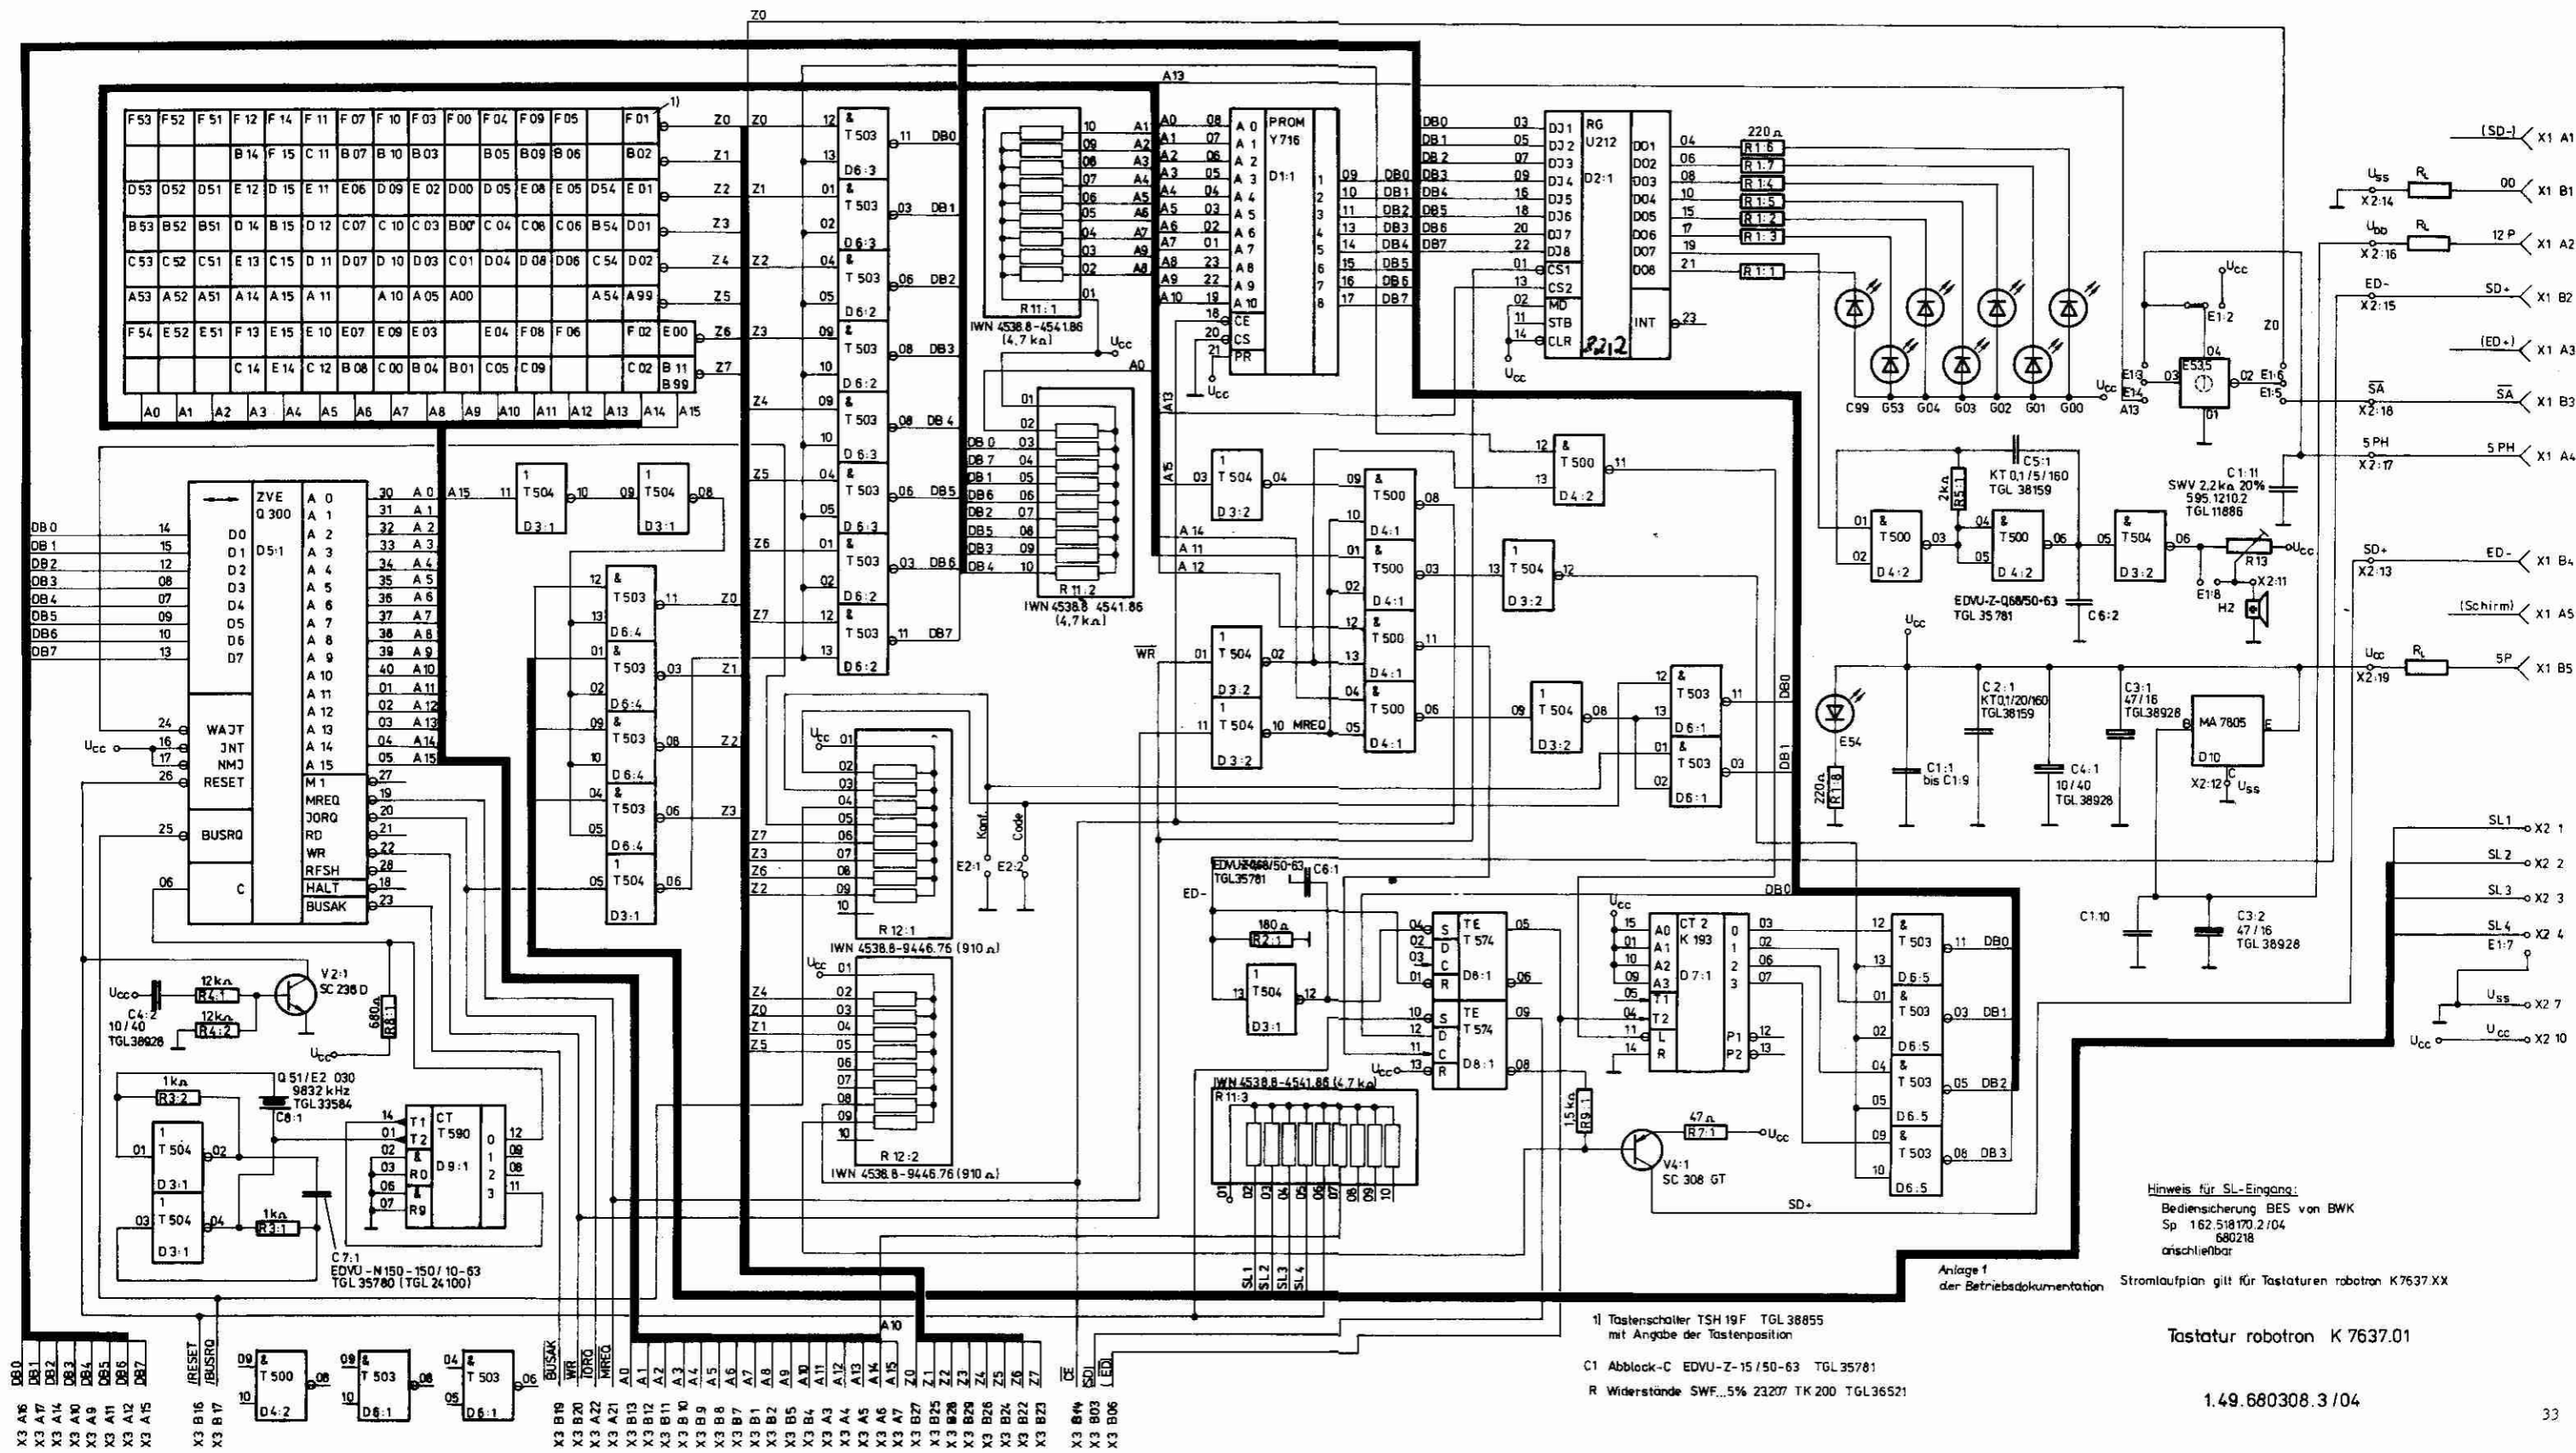

robotron

Serielle Tastatur K 7637.XX

Serviceschaltpläne

1. Auflage

Karl-Marx-Stadt, 1985

Inhaltsverzeichnis

Seite

Tastatur K 7637.00 stand.-lat.	1.49.680306.7/00	1
Tastatur K 7637.01 stand.-lat.	1.49.680308.3/00	3
Tastatur K 7637.02 lat.-kyrill.	1.49.680323.5/00	5
Tastatur K 7637.03 lat.-kyrill.	1.49.680325.1/00	7
Tastatur K 7637.04 ungarisch	1.49.680337.2/00	9
→ Tastatur K 7637.05 ungarisch	1.49.680375.8/00	11
Tastatur K 7637.06 polnisch	1.49.680340.3/00	13
Tastatur K 7637.07 polnisch	1.49.680343.6/00	15
Tastatur K 7637.08 serbokroat.	1.49.680382.1/00	17
Tastatur K 7637.09 deutsch/PRT	1.49.680350.8/00	19
Tastatur K 7637.10 russ./ESS	1.49.680354.0/00	21
Tastatur K 7637.11 lat./BC 25	1.49.680358.1/00	23
Tastatur K 7637.12 bulgarisch	1.49.680362.0/00	25
Tastatur K 7637.13 deutsch	1.49.680365.3/00	27
Tastatur K 7637.14 deutsch	1.49.680368.6/00	29
Tastatur K 7637.XX, Schaltteilliste	1.49.680308.3/01	31
Steckeinheit BES		
Stromlaufplan	1.62.518170.0/04	32
Belegungsplan	1.62.518170.0/09	32
Schaltteilliste	1.62.518170.0/01	32
Tastatur K 7637.01	1.49.680308.3/04	33
Stromlaufplan		

Hinweis für SL-Eingang:
 Bedienung BES von BWK
 Sp 162.518.170.2/04
 680218
 anschließen

Anlage 1
 der Betriebsdokumentation Stromlaufplan gilt für Tastaturen robotron K7637.XX

Tastatur robotron K7637.01