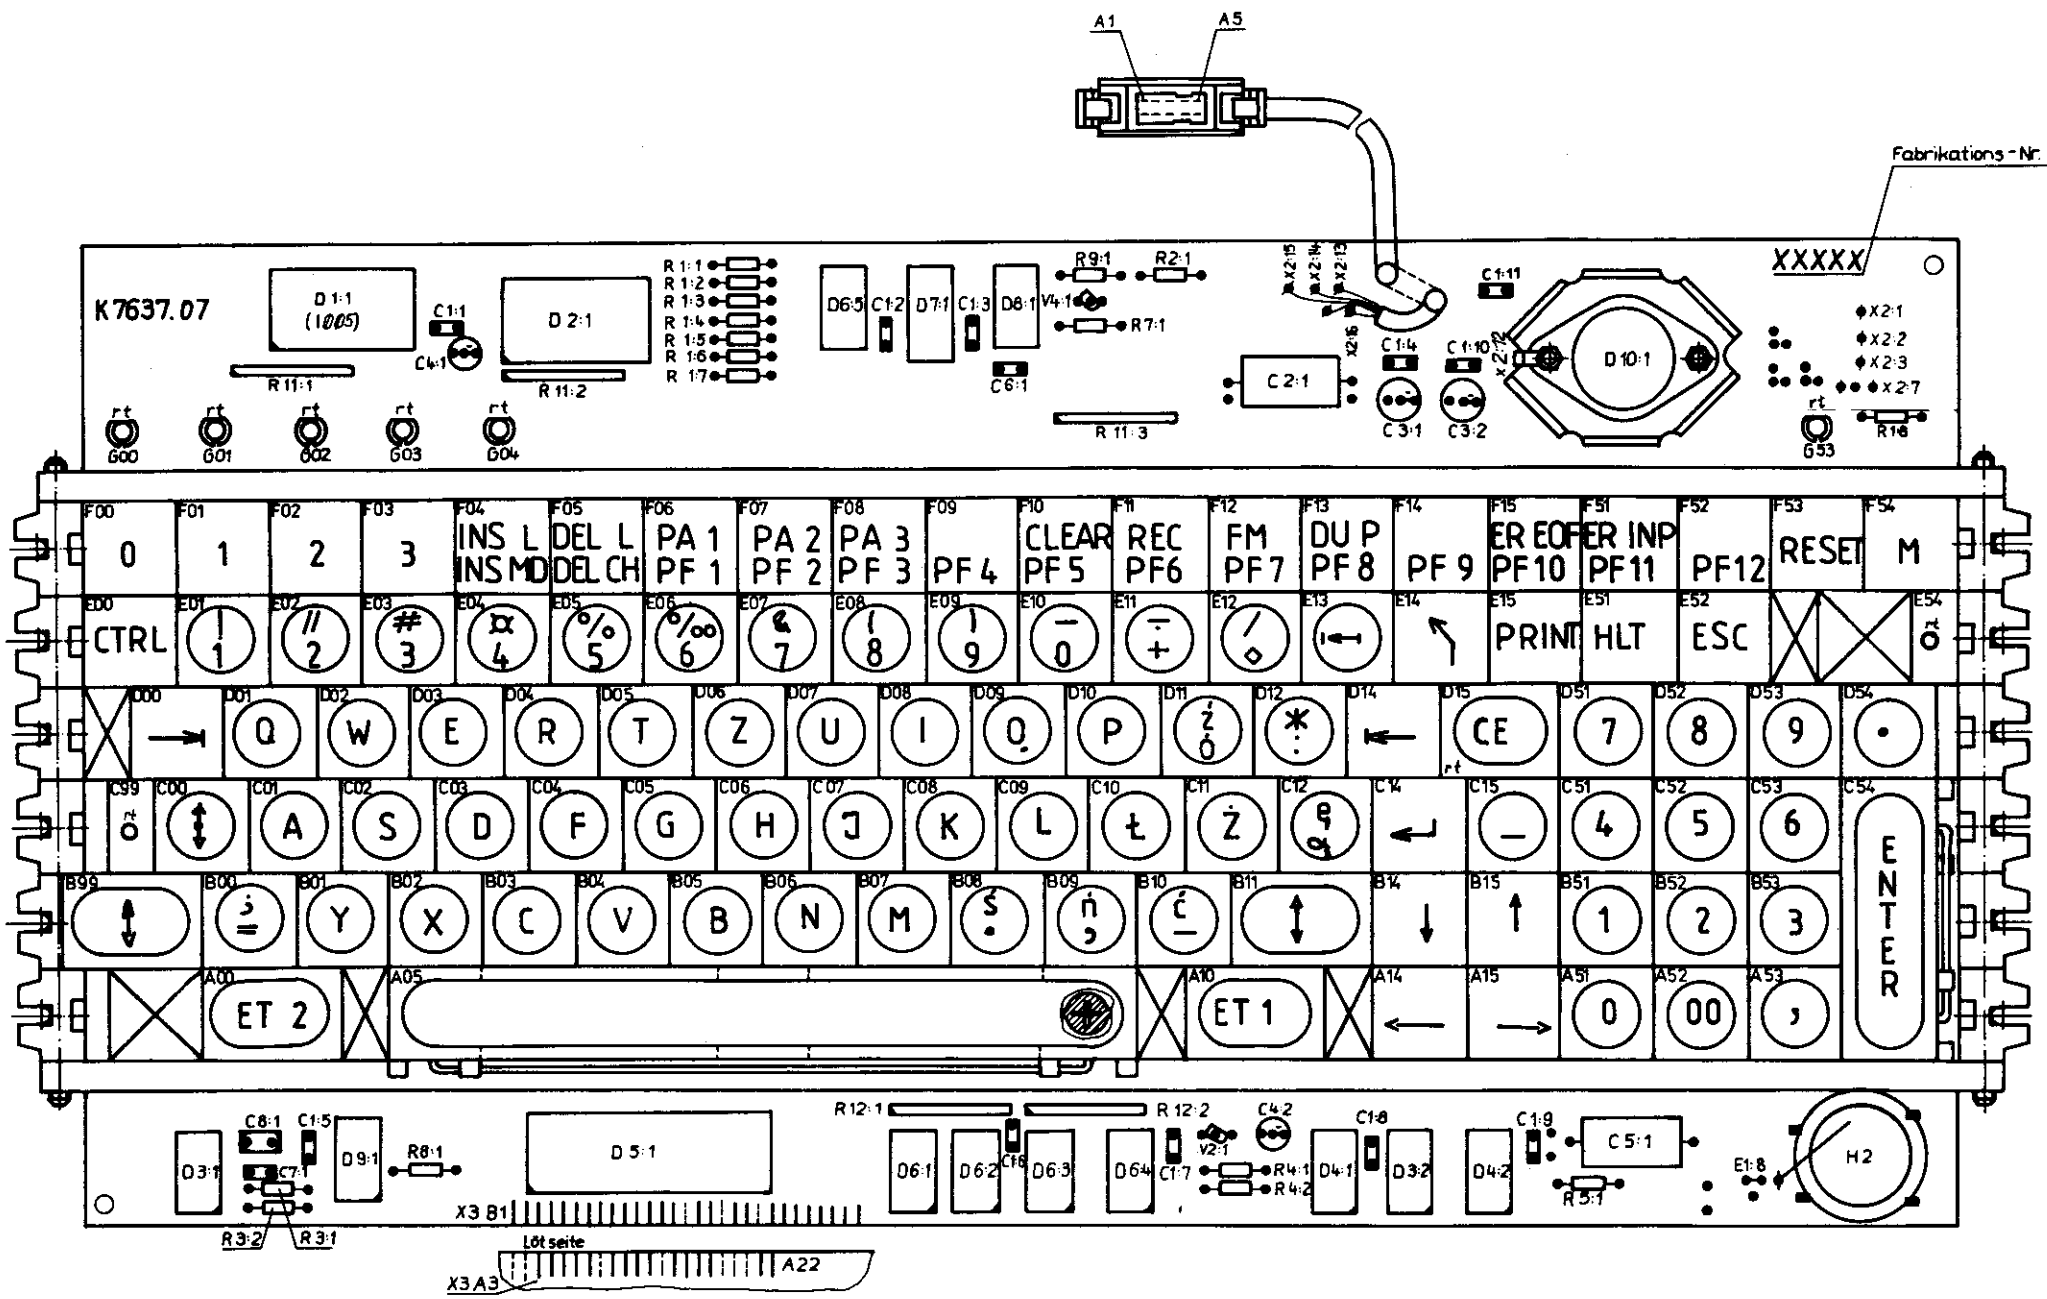

Tastatur K 7637.07
1.49.680343.6/00

Tast.- pos.	Rech.- adr.	CODE CTAB1 a b	HEX CTAB2 a b	Tast.- pos.	Rech.- adr.	CODE CTAB1 a b	HEX CTAB2 a b
A99	6D	00 00	00 00	E05	4A	35 25	25 35
A00	1D	FE FE	FE FE	E06	62	36 27	27 36
A05	0D	20.20	20.20.	E07	66	37 26	26 37
A10	75	FF FF	FF FF	E08	3A	38 28	28 38
A11	55	00 00	00 00	E09	76	39 29	29 39
A14	35	96.96	96.96.	E10	56	30 5F	5F.30
A15	45	97.97	97.97.	E11	52	2B 5E	5E 2B
A51	25	30 30	30 30	E12	32	60 2F	2F 60
A52	15	B1 B1	B1 B1	E13	34	9F 9F	9F 9F
A53	05	2C 2C	2C 2C	E14	47	9C 9C	9C 9C
A54	5D	00 00	00 00	E15	46	10 10	10 10
B99/11	7F	00 00	00 00	E51	26	13 13	13 13
B00	1B	3D 3B	3B 3D	E52	16	1B 1B	1B 1B
B01	1F	79 59	19 19	B53,5	58	00 00	00 00
B02	69	78 58	18 18	F00	18	A0 A0	A0 A0
B03	09	63 43	03 03	F01	68	A1 A1	A1 A1
B04	0F	76 56	16 16	F02	6E	A2 A2	A2 A2
B05	29	62 42	02 02	F03	08	A3 A3	A3 A3
B06	49	6E 4E	0E 0E	F04	28	A8 93	93 A8
B07	61	6D 4D	0D 0D	F05	48	BB B3	B3 BB
B08	67	2E 3C	3C 2E	F06	4E	C1 FA	FA C1
B09	39	2C 7E	7E 2C	F07	50	C2 F9	F9 C2
B10	71	2D 3F	3F 2D	F08	3E	C3 F8	F8 C3
B14	31	95.95	95.95.	F09	38	C4 C4	C4 C4
B15	43	94.94	94.94.	F10	70	C5 FC	FC C5
B51	23	31 31	31 31	F11	50	C6 FD	FD C6
B52	13	32 32	32 32	F12	30	C7 BE	BE C7
B53	03	33 33	33 33	F13	36	C8 BC	BC C8
B54	5B	C0 C0	C0 C0	F14	40	C9 C9	C9 C9
C00	77	00 00	00 00	F15	41	CA 98	98 CA
C01	1C	61 41	01 01	F51	20	CB 99	99 CB
C02	6F	73 53	13 13	F52	10	CC CC	CC CC
C03	0B	64 44	04 04	F53	00	AF AF	AF AF
C04	2B	66 46	06 06	F54	06	B0 B0	B0 B0
C05	2F	67 47	07 07	-	7C	00 00	00 00
C06	4B	68 48	08 08	-	7D	00 00	00 00
C07	63	6A 4A	0A 0A	SL1	78	A9 A9	A9 A9
C08	3B	6B 4B	0B 0B	SL2	79	AA AA	AA AA
C09	3F	6C 4C	0C 0C	SL3	7A	AB AB	AB AB
C10	73	7C 5C	1C 1C	SL4	7B	00 00	00 00
C11	51	7B 5B	1B 1B				
C12	57	5D 7D	7D 5D				
C14	37	9A 9A	9A 9A				
C15	44	2D 2D	2D 2D				
C51	24	34 34	34 34				
C52	14	35 35	35 35				
C53	04	36 36	36 36				
C54	5C	00 00	00 00				
D00	1A	91 91	91 91				
D01	6E	71 51	11 11				
D02	6C	77 57	17 17				
D03	0C	65 45	05 05				
D04	2C	72 52	12 12				
D05	2A	74 54	14 14				
D06	4C	7A 5A	1A 1A				
D07	64	75 55	15 15				
D08	3C	69 49	09 09				
D09	72	6F 4F	0F 0F				
D10	74	70 50	10 10				
D11	54	40 3E	3E 40				
D12	53	3A 2A	2A 3A				
D14	33	9B 9B	9B 9B				
D15	42	B9 B9	B9 B9				
D51	22	37 37	37 37				
D52	12	38 38	38 38				
D53	02	39 39	39 39				
D54	5A	2E 2E	2E 2E				
F00	7E	00 00	00 00				
F01	6A	31 21	21 31				
F02	0A	32 22	22 32				
F03	0E	33 23	23 33				
F04	2E	34 24	24 34				

.   ≙ Dauerfunktionscode
Codeangabe hex   ≙ Grundstellung (unshifted)
a   ≙ Umschaltstellung (shifted)
Rech.-adr.   ≙ Rechenadresse hex der
                    jeweiligen Tastenposition