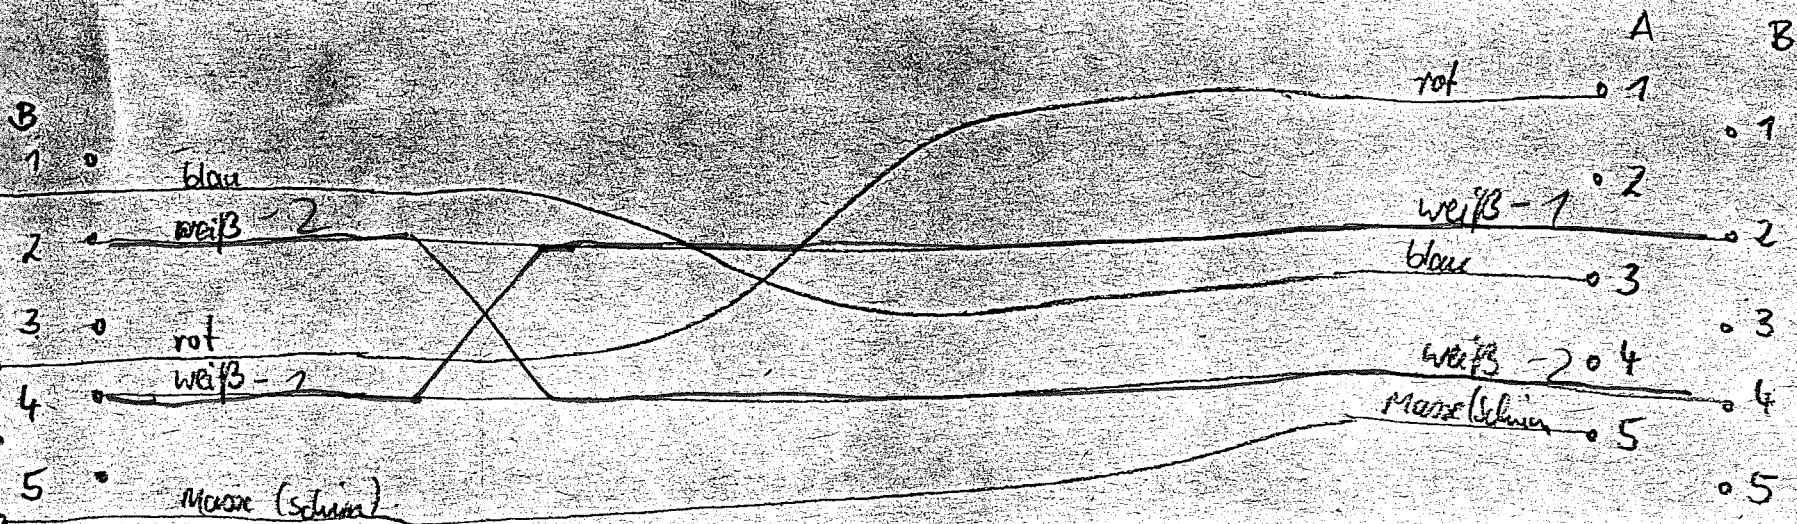

Kabel MODEM - ASK-Adapter

V24

EC 1834

Plotter - EC 1834 !

2	5	4	3	6	13	7
3	4	5	2	20	6	7

15-poliger
EC 1834

25-poliger
MODEM

Plotter

BCA520

3. Platte v. l.
unterster Stecker
5-pol. IFSS-Stecker

Drucker SD 1152

Stecker
5-pol. IFSS-Stecker

Drucker / Anschlusskabel

IFSS

BCA520 - 1152