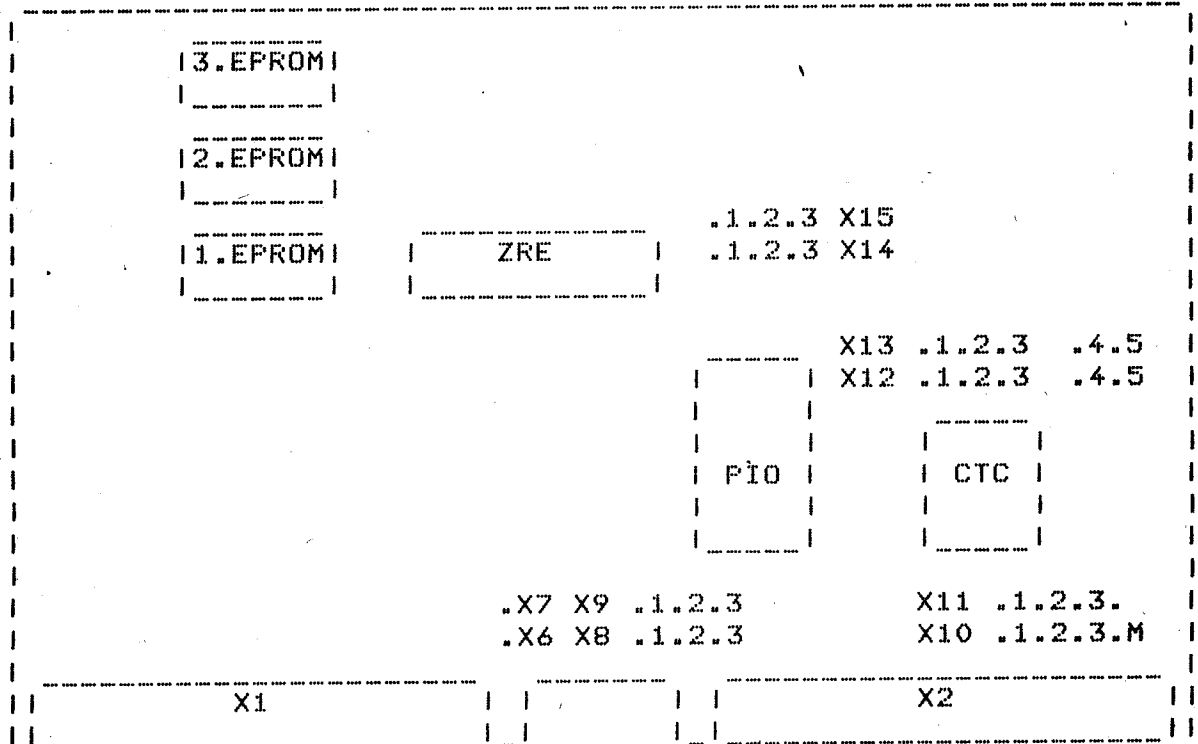

ZRE\_K2521

Eingang der Prioritaetenkette

X14.1	X14.2	X14.3	Signal
X15.1	X15.2	X15.3	
-	-	x	/IODI
-	x	-	/IEI+/IEP
x	-	-	X2:A07 UM

CTC-Beschaltung

X10.1	X10.2	X10.3	Signal
X11.1	X11.2	X11.3	
-	-	x	ZC/T00-CLK/TRG1
-	x	-	ZC/T01-CLK/TRG2
x	-	-	ZC/T02-CLK/TRG3