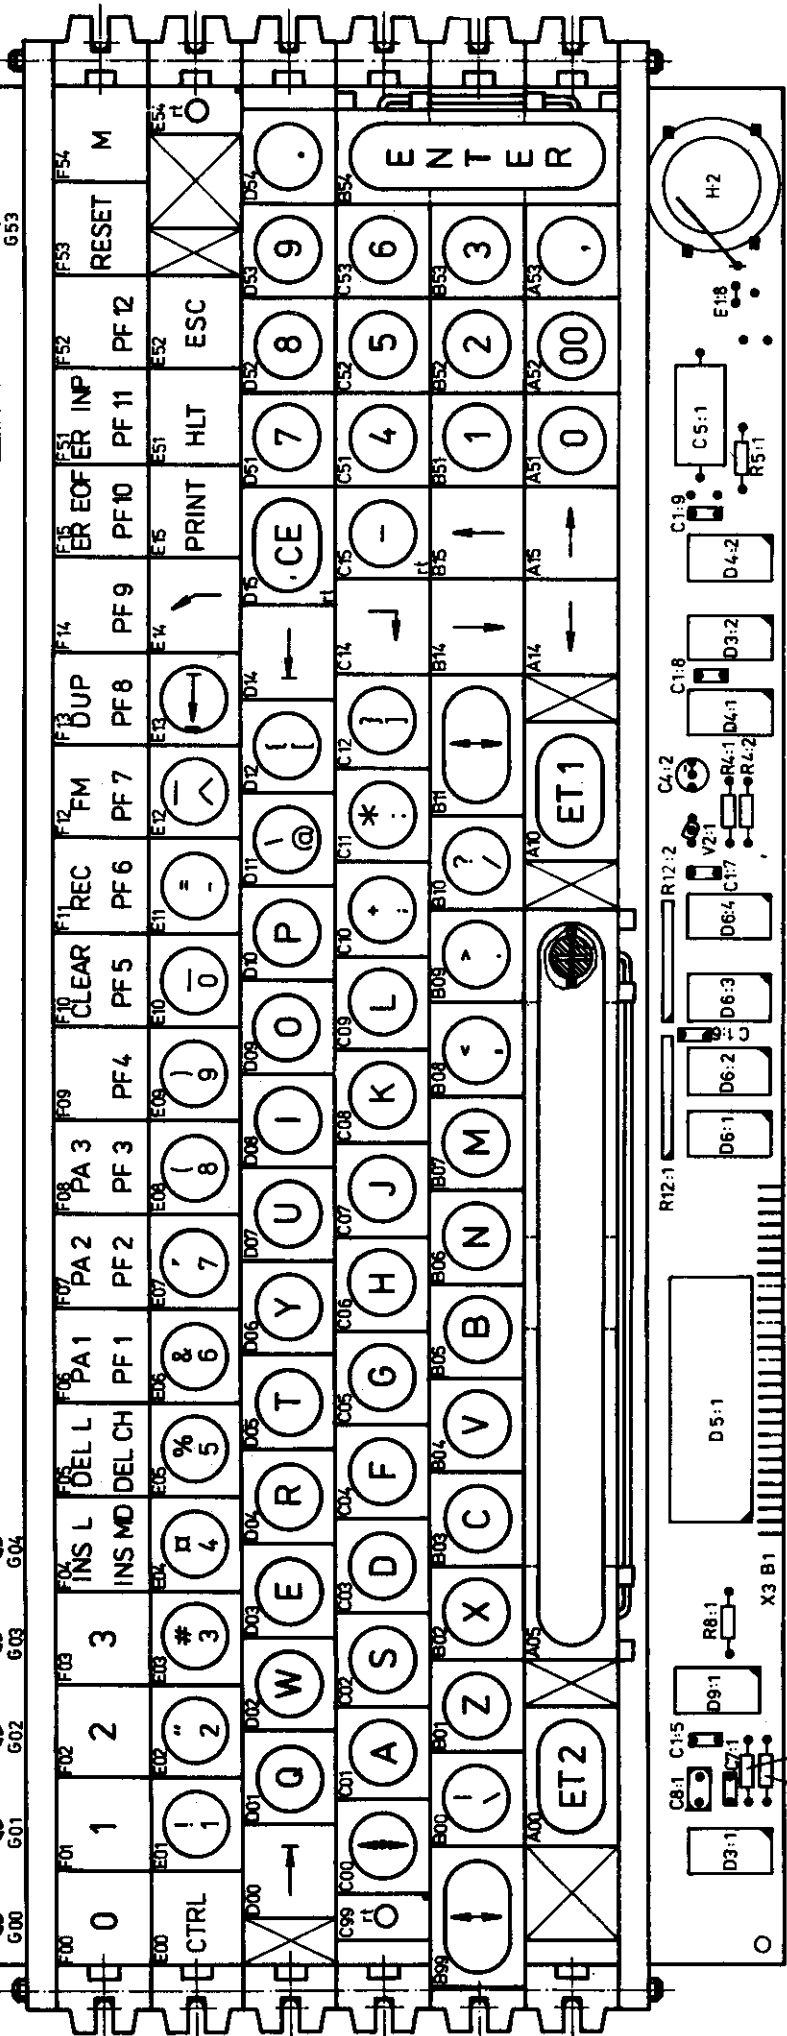

1) Tastenschalter TSH 19F TGL 38855  
 mit Angabe der Tastenposition

C1 Abblock-C EDVU-Z-15/50-63 TGL 35781

R Widerstände SWF...5% 23207 TK 200 TGL 36521

1.49.680308.3/04

Kernzeichnung gestempelt

Fabrikations-Nr.