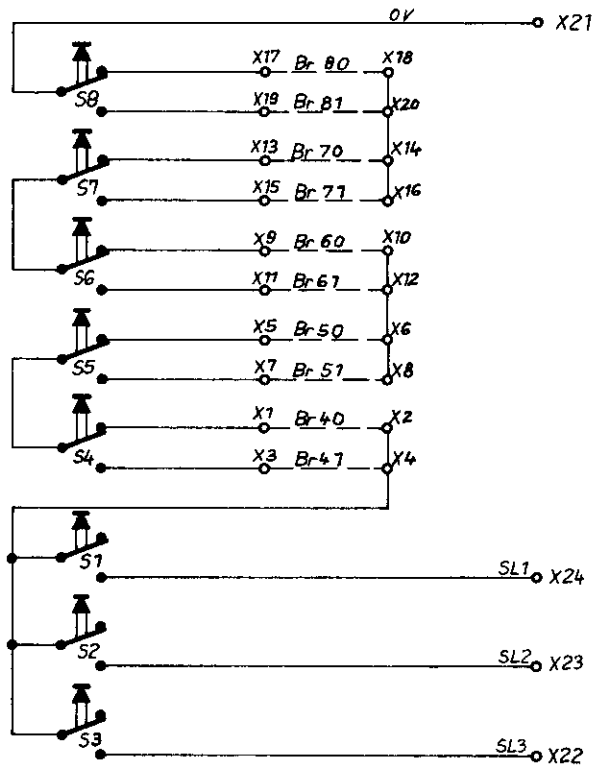

Steckeinheit BES
Stromlaufplan
1.62.518170.0/04
083-4-030-001/04