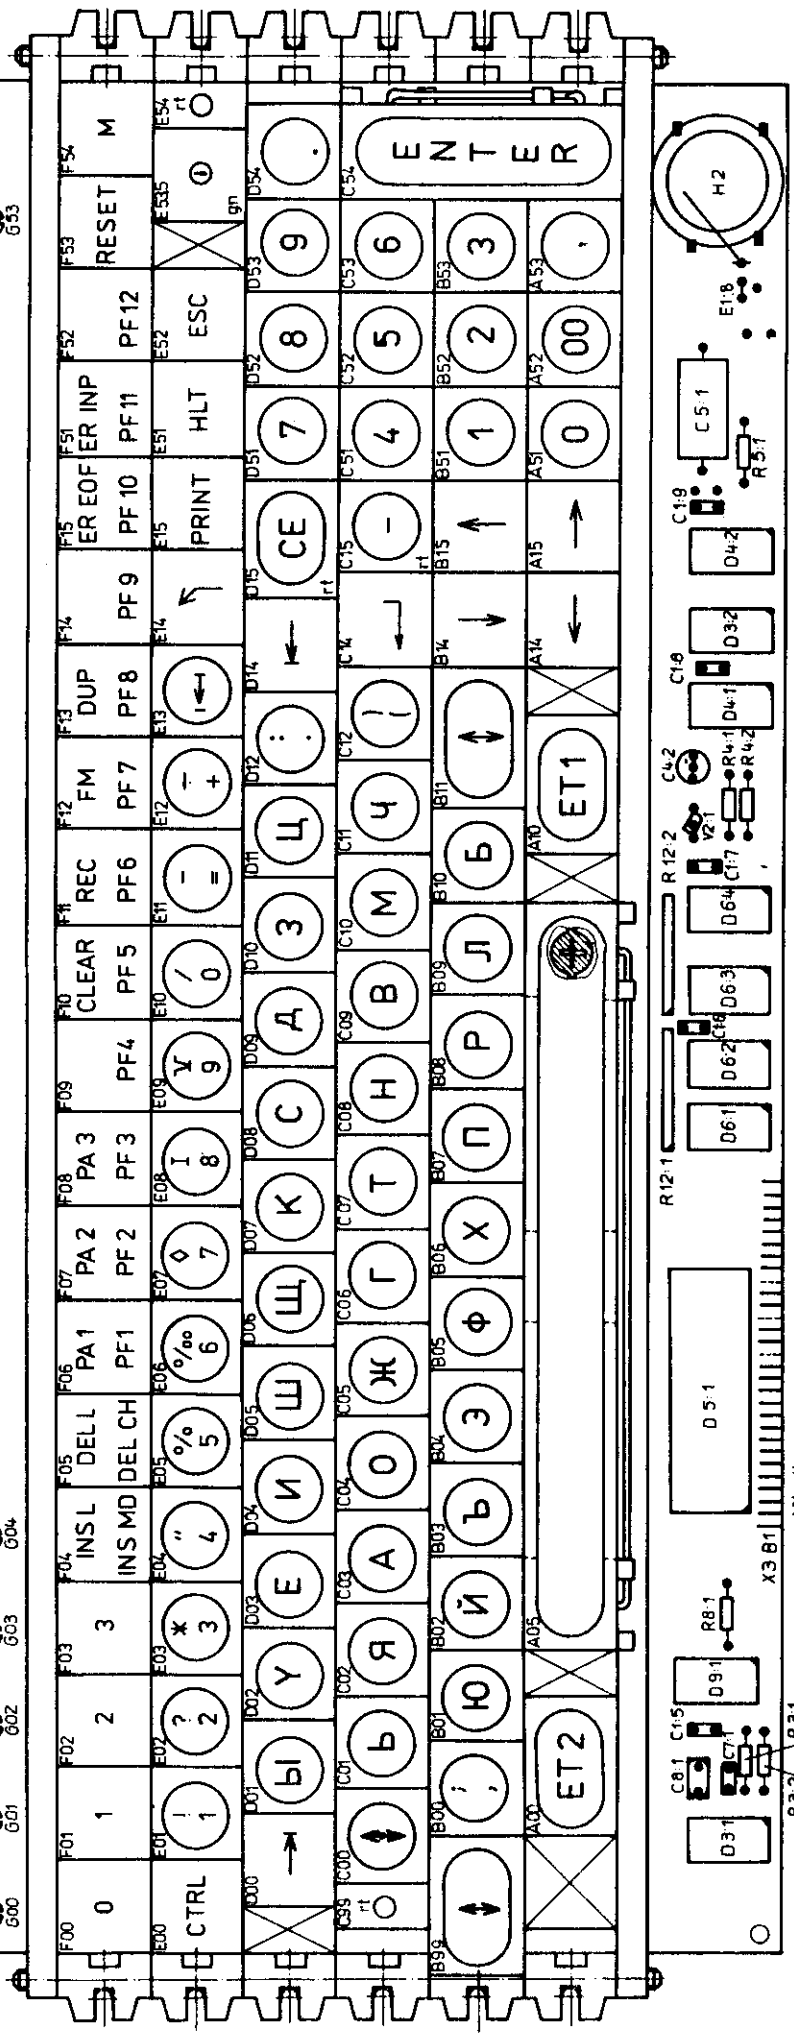

Instatur K 7637.12
1.49.680362.0/00

Tast.- pos.	Rech.- adr.	CODE		HEX		Tast.- pos.	Rech.- adr.	CODE		HEX	
		CTAB1 a b	CTAB2 a b	CTAB1 a b	CTAB2 a b			CTAB1 a b	CTAB2 a b		
A99	6D	00 00	00 00	E05	4A	35 25	25 35				
A00	1D	FE FE	FE FE	E06	62	36 5F	5F 36				
A05	0D	20.20	20.20	E07	66	37 27	27 37				
A10	75	FF FF	FF FF	E08	3A	38 3C	3C 38				
A11	55	00 00	00 00	E09	76	39 3E	3E 39				
A14	35	96.96	96.96	E10	56	30 2F	2F 30				
A15	45	97.97	97.97	E11	52	3D 2D	2D 3D				
A51	25	30 30	30 30	E12	32	2B 26	26 2B				
A52	15	B1 B1	B1 B1	E13	34	9F 9F	9F 9F				
A53	05	2C 2C	2C 2C	E14	47	9C 9C	9C 9C				
A54	5D	00 00	00 00	E15	46	10 10	10 10				
B99/11	7F	00 00	00 00	E51	26	13 13	13 13				
B00	1B	3C 3B	3B 3C	E52	16	1B 1B	1B 1B				
B01	1F	40 60	00 00	E53,5	58	00 00	00 00				
B02	69	4A 6A	0A 0A	F00	18	A0 A0	A0 A0				
B03	09	23 24	03 04	F01	68	A1 A1	A1 A1				
B04	0F	5C 7C	1C 1C	F02	6E	A2 A2	A2 A2				
B05	29	46 66	06 06	F03	08	A3 A3	A3 A3				
B06	49	48 68	08 08	F04	28	A8 93	93 A8				
B07	61	50 70	10 10	F05	48	BB B3	B3 BB				
B08	67	52 72	12 12	F06	4E	C1 FA	FA C1				
B09	39	4C 6C	0C 0C	F07	50	C2 F9	F9 C2				
B10	71	42 62	02 02	F08	3E	C3 F8	F8 C3				
B14	31	95.95	95.95	F09	38	C4 C4	C4 C4				
B15	43	94.94	94.94	F10	70	C5 FC	FC C5				
B51	23	31 31	31 31	F11	50	C6 FD	FD C6				
B52	13	32 32	32 32	F12	30	C7 BE	BE C7				
B53	03	33 33	33 33	F13	36	C8 BC	BC C8				
B54	5B	C0 C0	C0 C0	F14	40	C9 C9	C9 C9				
C00	77	00 00	00 00	F15	41	CA 98	98 CA				
C01	1C	58 78	18 18	F51	20	CB 99	99 CB				
C02	6F	51 71	11 11	F52	10	CC CC	CC CC				
C03	0B	41 61	01 01	F53	00	AF AF	AF AF				
C04	2B	4F 6F	0F 0F	F54	06	B0 B0	B0 B0				
C05	2F	56 76	16 16	-	7C	00 00	00 00				
C06	4B	47 67	07 07	-	7D	00 00	00 00				
C07	63	54 74	14 14	SL1	78	A9 A9	A9 A9				
C08	3B	4E 6E	0E 0E	SL2	79	AA AA	AA AA				
C09	3F	57 77	17 17	SL3	7A	AB AB	AB AB				
C10	73	4D 6D	0D 0D	SL4	7B	00 00	00 00				
C11	51	5E 7E	1E 1E								
C12	57	28 29	29 28								
C14	37	9A 9A	9A 9A								
C15	44	2D 2D	2D 2D								
C51	24	34 34	34 34								
C52	14	35 35	35 35								
C53	04	36 36	36 36								
C54	5C	00 00	00 00								
D00	1A	91 91	91 91								
D01	6B	59 79	19 19								
D02	6C	55 75	15 15								
D03	0C	45 65	05 05								
D04	2C	49 69	09 09								
D05	2A	5B 7B	1B 1B								
D06	4C	5D 7D	1D 1D								
D07	64	4B 6B	0B 0B								
D08	3C	53 73	13 13								
D09	72	44 64	04 04								
D10	74	5A 7A	1A 1A								
D11	54	43 63	03 03								
D12	53	2E 3A	3A 2E								
D14	33	9B 9B	9B 9B								
D15	42	B9 B9	B9 B9								
D51	22	37 37	37 37								
D52	12	38 38	38 38								
D53	02	39 39	39 39								
D54	5A	2E 2E	2E 2E								
E00	7E	00 00	00 00								
E01	6A	31 21	21 31								
E02	0A	32 3F	3F 32								
E03	0E	33 2A	2A 33								
E04	2E	34 22	22 34								

.   ≙ Dauerfunktionscode
Codeangabe hex
a   ≙ Grundstellung (unshifted)
b   ≙ Umschaltstellung (shifted)
Rech.-adr.   ≙ Rechenadresse hex der
                          jeweiligen Tastenposition

Tastatur K 7637.12