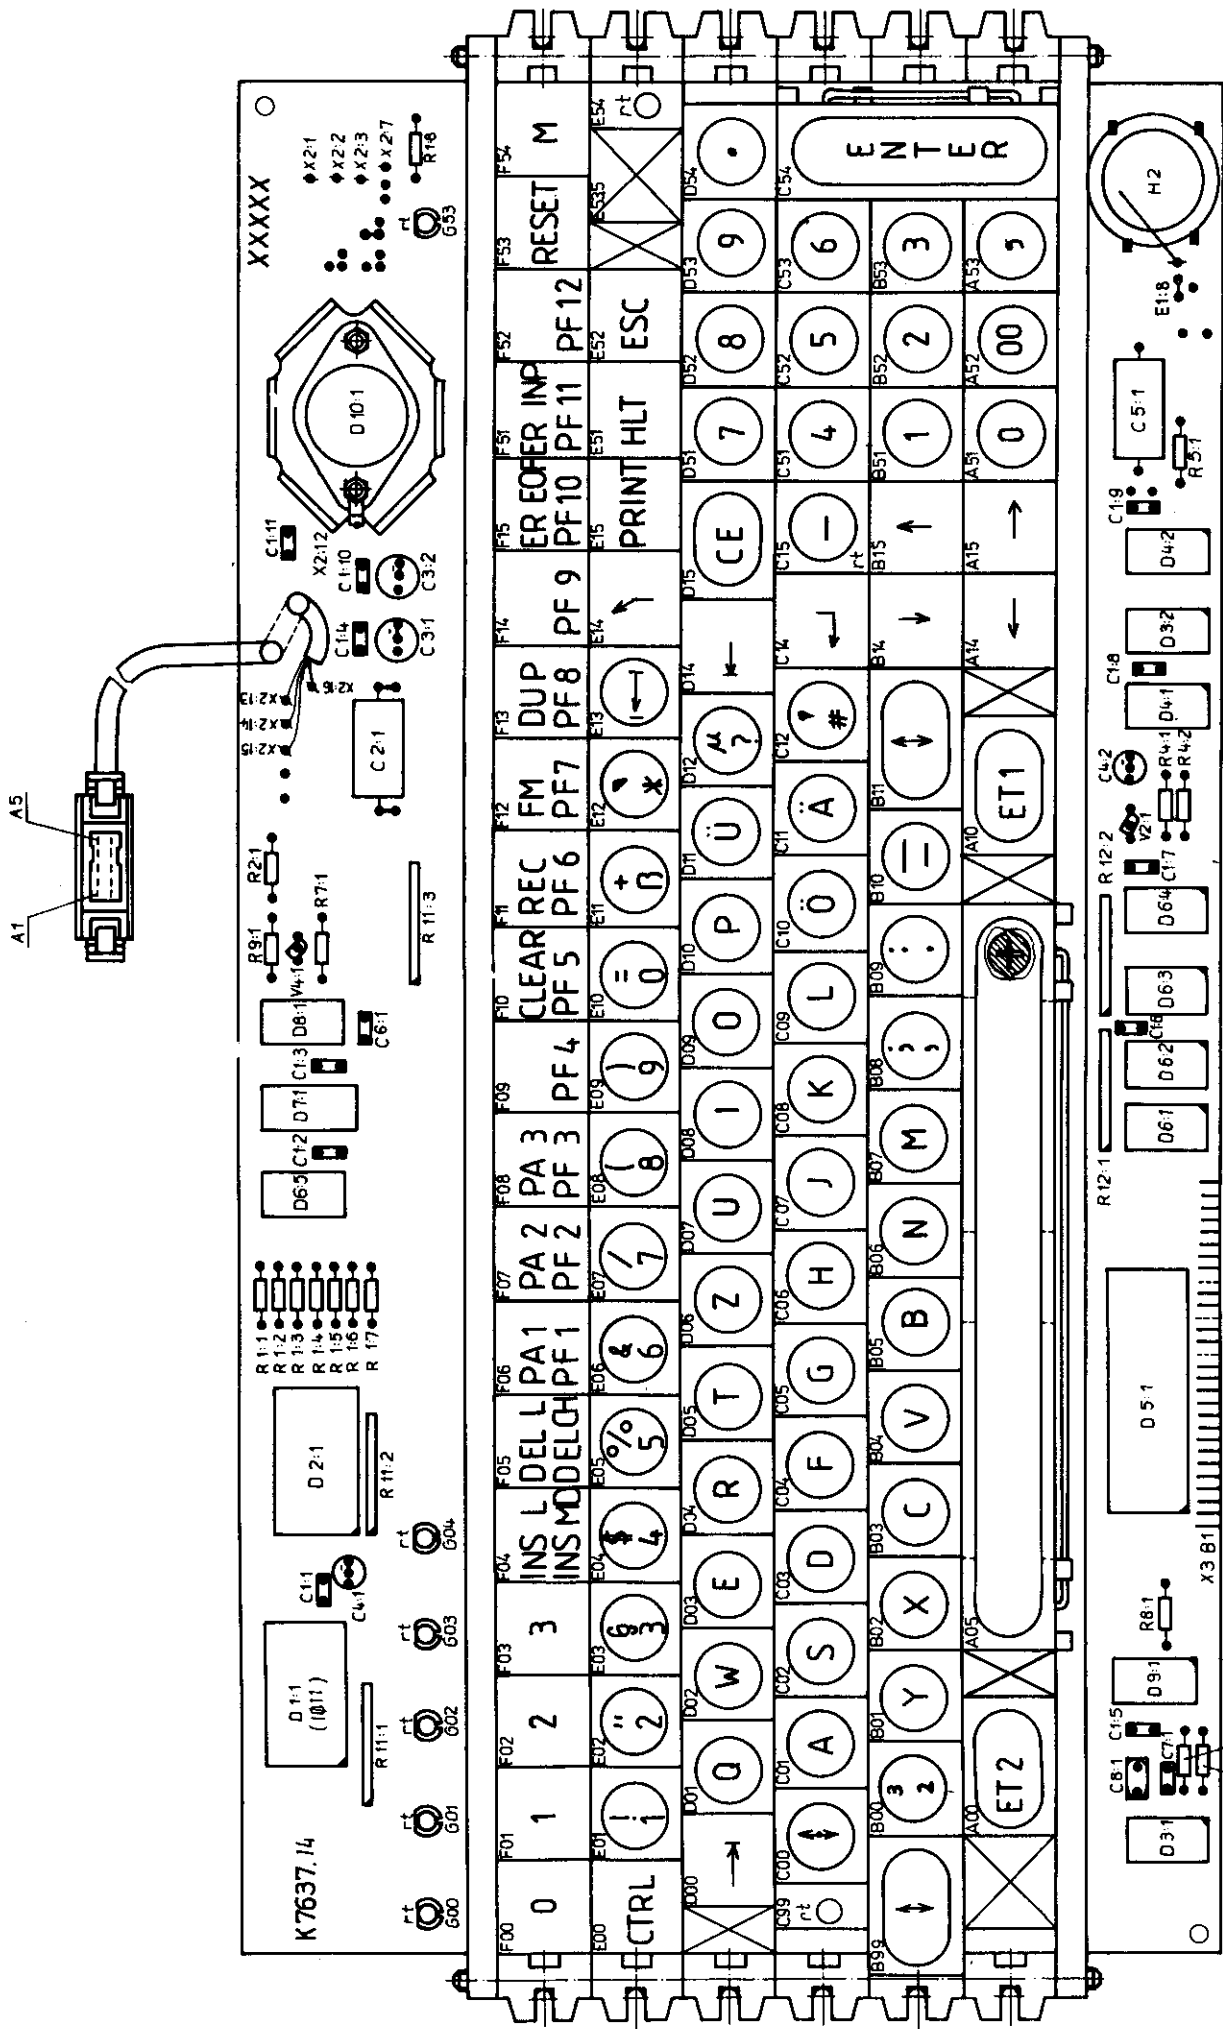

Tast.- pos.	Rech.- adr.	CODE HEX		Tast.- pos.	Rech.- adr.	CODE HEX	
		CTAB1 a b	CTAB2 a b			CTAB1 a b	CTAB2 a b
A99	6D	00 00	00 00	E05	4A	35 25	25 35
A00	1D	FE FE	FE FE	E06	62	36 26	26 36
A05	0D	20 20	20 20	E07	66	37 2F	2F 37
A10	75	FF FF	FF FF	E08	3A	38 28	28 38
A11	55	00 00	00 00	E09	76	39 29	29 39
A14	35	96 96	96 96	E10	56	30 3D	3D 30
A15	45	97 97	97 97	E11	52	7E 2B	2B 7E
A51	25	30 30	30 30	F12	32	2A 60	60 2A
A52	15	L1 L1	L1 L1	E13	34	9F 9F	9F 9F
A53	05	2C 2C	2C 2C	E14	47	9C 9C	9C 9C
A54	5D	00 00	00 00	E15	46	10 10	10 10
B99/11	7F	00 00	00 00	E51	26	13 13	13 13
B00	1B	30 3E	3E 30	E52	16	1B 1B	1B 1B
B01	1F	73 59	19 19	E53,5	58	00 00	00 00
B02	69	73 58	13 13	F00	18	A0 A0	A0 A0
B03	09	01 13	03 03	F01	6E	A1 A1	A1 A1
B04	0F	76 56	16 16	F02	6E	A2 A2	A2 A2
B05	29	01 40	02 02	F03	08	A3 A3	A3 A3
B06	49	60 4E	0E 0E	F04	28	A8 93	93 A8
B07	61	0E 4D	0D 0D	F05	48	BB B3	B3 BB
B08	67	20 3B	3B 20	F06	4E	C1 FA	FA C1
B09	39	2E 3A	3A 2E	F07	50	C2 F9	F9 C2
B10	71	2E 5E	5E 2D	F08	3E	C3 F8	F8 C3
B14	31	95 95	95 95	F09	38	C4 C4	C4 C4
B15	43	94 94	94 94	F10	70	C5 FC	FC C5
B51	23	31 31	31 31	F11	50	CC FD	FD CC
B52	13	32 32	32 32	F12	30	C7 BE	BE C7
B53	03	33 33	33 33	F13	36	C8 BC	BC C8
B54	5B	C0 C0	C0 C0	F14	40	C9 C9	C9 C9
C00	77	00 00	00 00	F15	41	CA 98	98 CA
C01	1C	61 41	01 01	F51	20	CB 99	99 CB
C02	6F	73 23	13 13	F52	10	CC CC	CC CC
C03	0B	64 44	04 04	F53	00	AF AF	AF AF
C04	2B	66 46	06 06	F54	06	B0 B0	B0 B0
C05	2F	67 47	07 07	-	7C	00 00	00 00
C06	4B	68 48	08 08	-	7D	00 00	00 00
C07	63	6A 4A	0A 0A	SL1	78	A9 A9	A9 A9
C08	3B	6B 4B	0B 0B	SL2	79	AA AA	AA AA
C09	3F	6C 4C	0C 0C	SL3	7A	AB AB	AB AB
C10	73	7C 5C	1C 1C	SL4	7B	00 00	00 00
C11	51	7B 5B	1B 1B				
C12	57	23 27	27 23				
C14	37	9A 9A	9A 9A				
C15	44	2D 2D	2D 2D				
C51	24	34 34	34 34				
C52	14	35 35	35 35				
C53	04	36 36	36 36				
C54	5C	00 00	00 00				
D00	1A	91 91	91 91				
D01	6B	71 51	11 11				
D02	6C	77 57	17 17				
D03	0C	65 45	05 05				
D04	2C	72 52	12 12				
D05	2A	74 54	14 14				
D06	4C	7A 5A	1A 1A				
D07	64	75 55	15 15				
D08	3C	69 49	09 09				
D09	72	6F 4F	0F 0F				
D10	74	70 50	10 10				
D11	54	7D 5D	1D 1D				
D12	53	3F 5E	5E 3F				
D14	33	9B 9B	9B 9B				
D15	42	B9 B9	B9 B9				
D51	22	37 37	37 37				
D52	12	38 38	38 38				
D53	02	39 39	39 39				
D54	5A	2E 2E	2E 2E				
E00	7E	00 00	00 00				
E01	6A	31 21	21 31				
E02	0A	32 22	22 32				
E03	0E	33 40	40 33				
E04	2E	34 24	24 34				

.   ≙ Dauerfunktionscode
Codeangabe hex
a   ≙ Grundstellung (unshifted)
b   ≙ Umschaltstellung (shifted)
Rech.-adr.   ≙ Rechenadresse hex der
                      jeweiligen Tastenposition

Tastatur K 7637.64