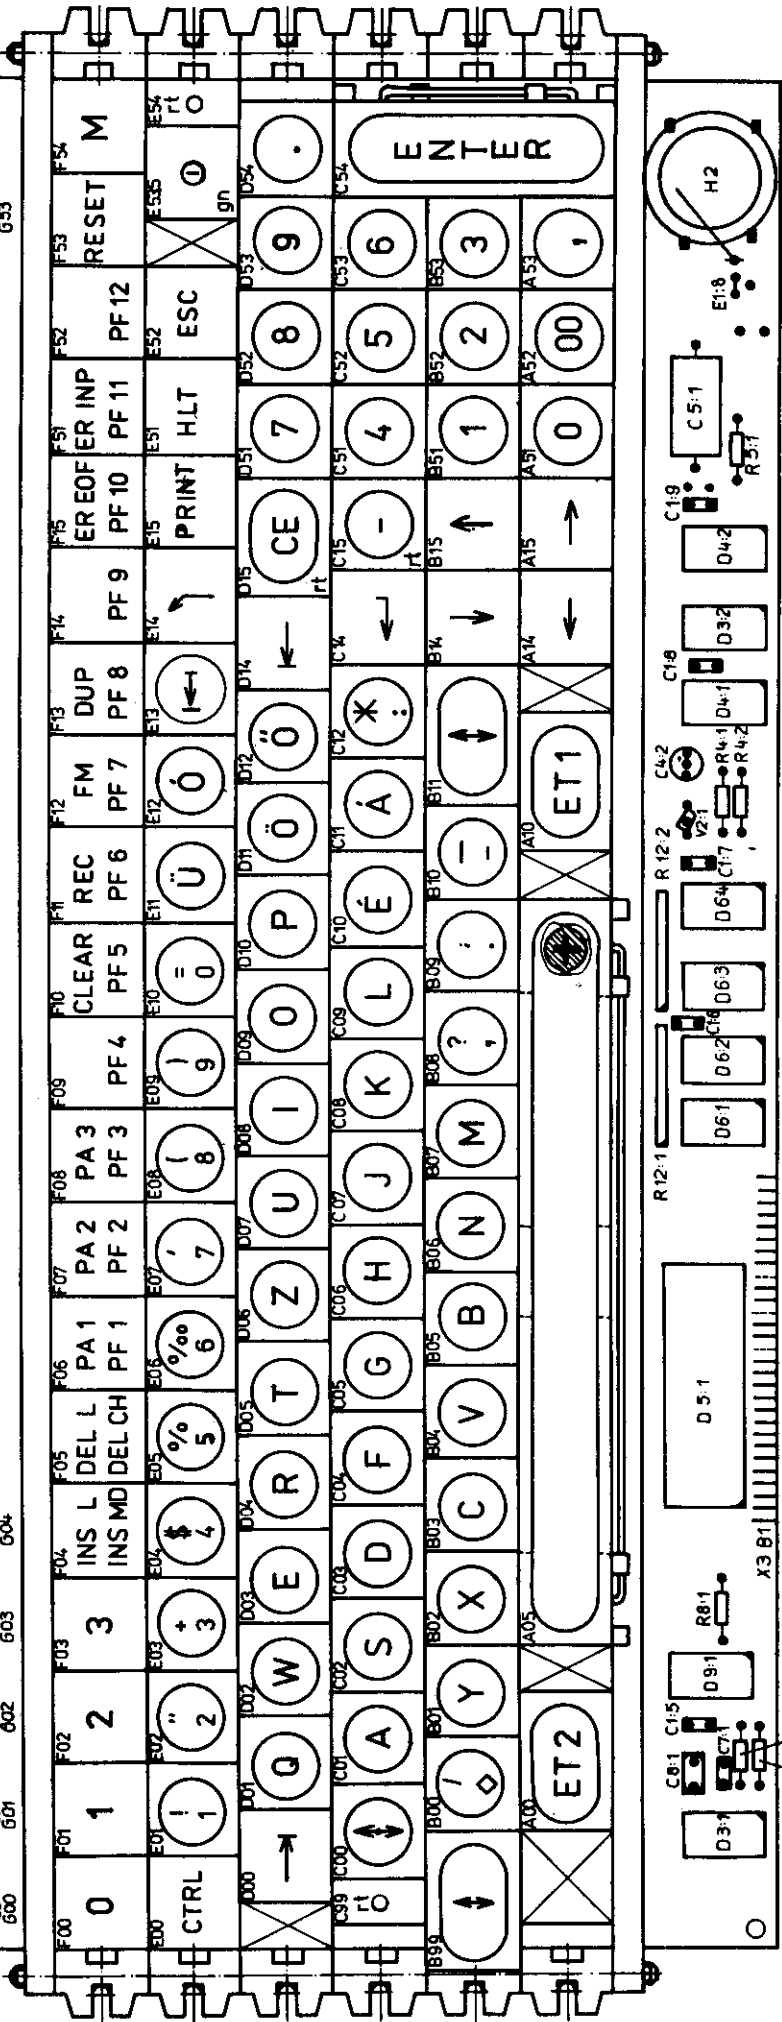

Tastatur K 7637.04
1.49.680337.2/00

Tast.- pos.	Rech.- adr.	CODE		HEX		Tast.- pos.	Rech.- adr.	CODE		HEX			
		CTAB1	CTAB2	a	b			a	b	CTAB1	CTAB2	a	b
A99	6D	00	00	00	00	E05	4A	35	25	25	35		
A00	1D	FE	FE	FE	FE	E06	62	36	23	23	36		
A05	0D	20	20	20	20	E07	66	37	27	27	37		
A10	75	FF	FF	FF	FF	E08	3A	38	28	28	38		
A11	55	00	00	00	00	E09	76	39	29	29	39		
A14	35	96	96	96	96	E10	56	30	3D	3D	30		
A15	45	97	97	97	97	E11	52	7D	5D	1D	1D		
A51	25	30	30	30	30	E12	32	3C	3E	1C	1E		
A52	15	B1	B1	B1	B1	E13	34	9F	9F	9F	9F		
A53	05	2C	2C	2C	2C	E14	47	9C	9C	9C	9C		
A54	5D	00	00	00	00	E15	46	10	10	10	10		
B99/11	7F	00	00	00	00	E51	26	13	13	13	13		
B00	1B	26	2F	2F	26	E52	16	1B	1B	1B	1B		
B01	1F	79	59	19	19	E53,5	58	00	00	00	00		
B02	69	78	58	18	18	F00	18	A0	A0	A0	A0		
B03	09	63	43	03	03	F01	68	A1	A1	A1	A1		
B04	0F	76	56	16	16	F02	6E	A2	A2	A2	A2		
B05	29	62	42	02	02	F03	08	A3	A3	A3	A3		
B06	49	6E	4E	0E	0E	F04	28	A8	93	93	A8		
B07	61	6D	4D	0D	0D	F05	48	BB	B3	B3	BB		
B08	67	2C	3F	3F	2C	F06	4E	C1	FA	FA	C1		
B09	39	2E	3B	3B	2E	F07	50	C2	F9	F9	C2		
B10	71	2D	5F	5F	2D	F08	3E	C3	F8	F8	C3		
B14	31	95	95	95	95	F09	38	C4	C4	C4	C4		
B15	43	94	94	94	94	F10	70	C5	FC	FC	C5		
B51	23	31	31	31	31	F11	50	C6	FD	FD	C6		
B52	13	32	32	32	32	F12	30	C7	BE	BE	C7		
B53	03	33	33	33	33	F13	36	C8	BC	BC	C8		
B54	5B	C0	C0	C0	C0	F14	40	C9	C9	C9	C9		
C00	77	00	00	00	00	F15	41	CA	98	98	CA		
C01	1C	61	41	01	01	F51	20	CB	99	99	CB		
C02	6F	73	53	13	13	F52	10	CC	CC	CC	CC		
C03	0B	64	44	04	04	F53	00	AF	AF	AF	AF		
C04	2B	66	46	06	06	F54	06	B0	B0	B0	B0		
C05	2F	67	47	07	07	-	7C	00	00	00	00		
C06	4B	68	48	08	08	-	7D	00	00	00	00		
C07	63	6A	4A	0A	0A	SL1	78	A9	A9	A9	A9		
C08	3B	6B	4B	0B	0B	SL2	79	AA	AA	AA	AA		
C09	3F	6C	4C	0C	0C	SL3	7A	AB	AB	AB	AB		
C10	73	7B	5B	1B	1B	SL4	7B	00	00	00	00		
C11	51	7E	5E	1E	1E								
C12	57	3A	2A	2A	3A								
C14	37	9A	9A	9A	9A								
C15	44	2D	2D	2D	2D								
C51	24	34	34	34	34								
C52	14	35	35	35	35								
C53	04	36	36	36	36								
C54	5C	00	00	00	00								
D00	1A	91	91	91	91								
D01	6B	71	51	11	11								
D02	6C	77	57	17	17								
D03	0C	65	45	05	05								
D04	2C	72	52	12	12								
D05	2A	74	54	14	14								
D06	4C	7A	5A	1A	1A								
D07	64	75	55	15	15								
D08	3C	69	49	09	09								
D09	72	6F	4F	0F	0F								
D10	74	70	50	10	10								
D11	54	60	40	00	00								
D12	53	7C	5C	1C	1C								
D14	33	9B	9B	9B	9B								
D15	42	B9	B9	B9	B9								
D51	22	37	37	37	37								
D52	12	38	38	38	38								
D53	02	39	39	39	39								
D54	5A	2E	2E	2E	2E								
E00	7E	00	00	00	00								
E01	6A	31	21	21	31								
E02	0A	32	22	22	32								
E03	0E	33	2B	2B	33								
E04	2E	34	24	24	34								

.   ≙ Dauerfunktionscode
Codeangabe hex
a   ≙ Grundstellung (unshifted)
b   ≙ Umschaltstellung (shifted)
Rech.-adr.   ≙ Rechenadresse hex der
                          jeweiligen Tastenposition

Tastatur K 7637.04