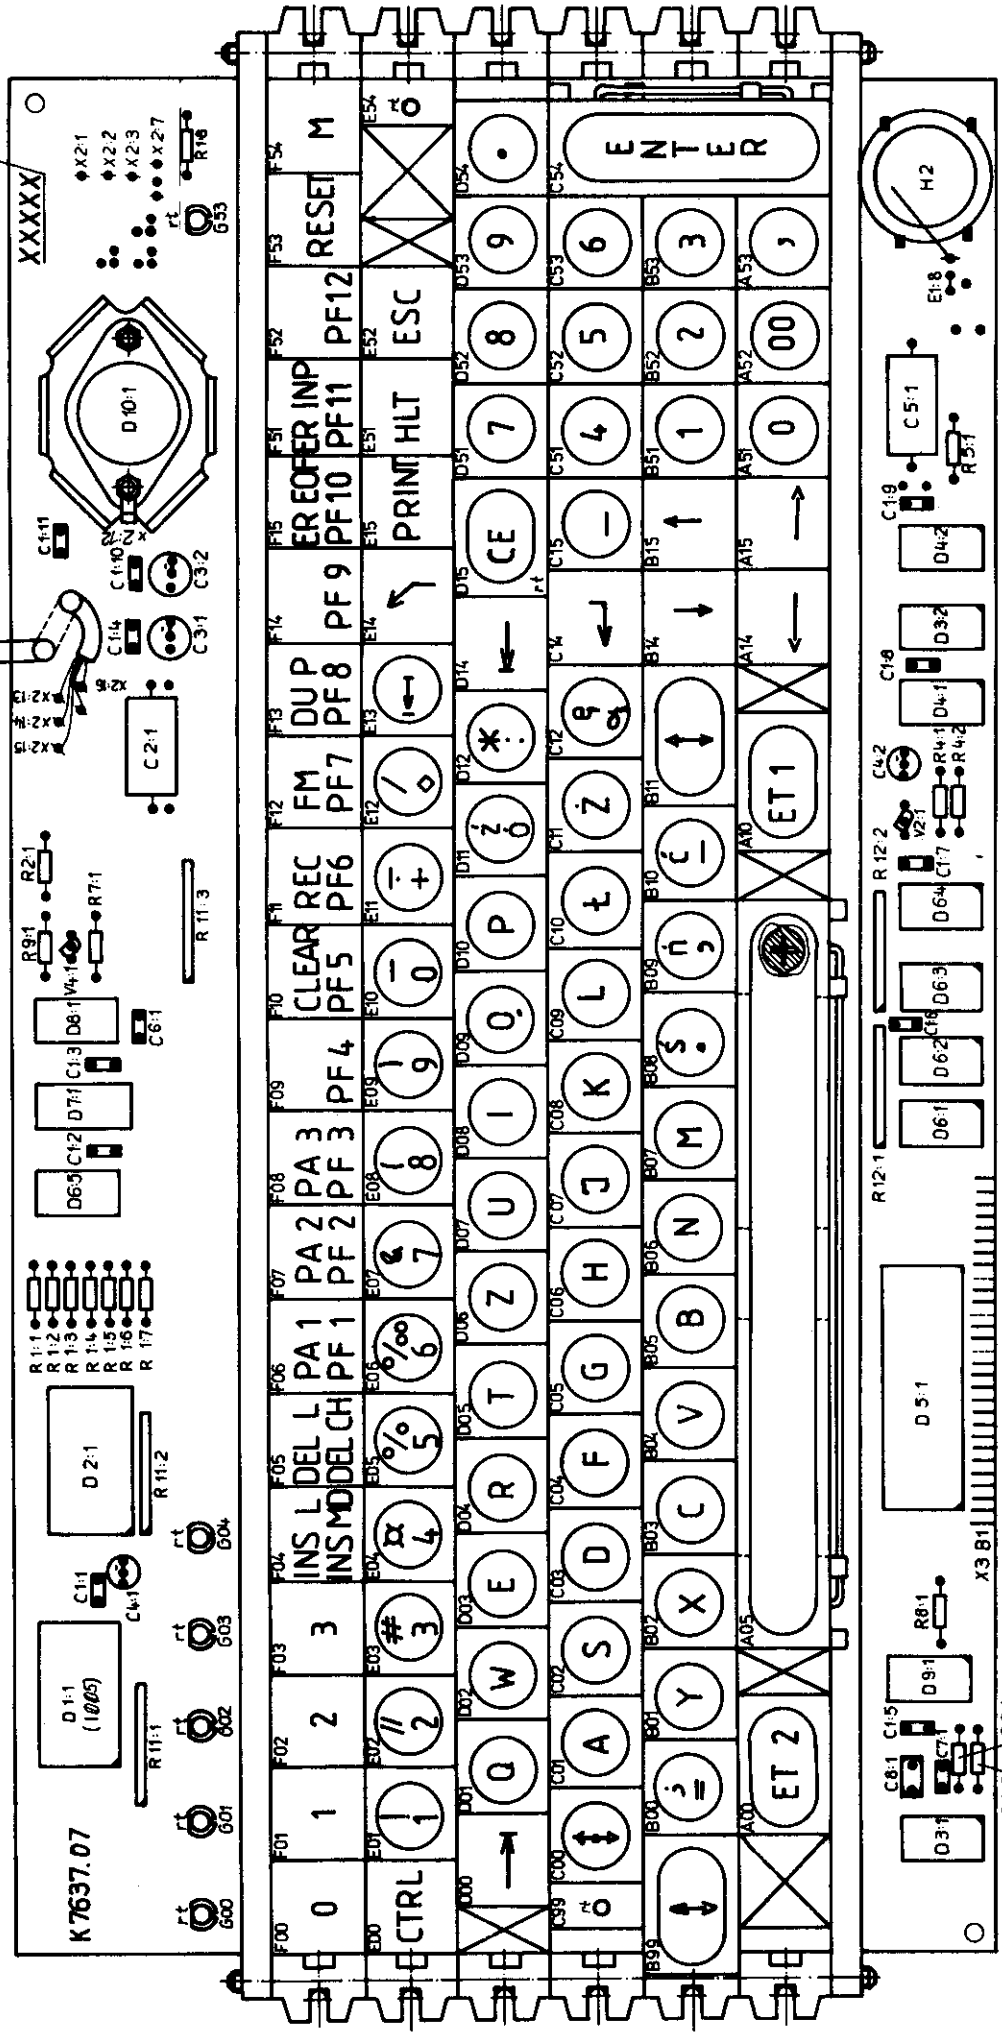

Fabrikations-Nr.

Tastatur K 7637.07
1.49.680343.6/00

Tast.- pos.	Rech.- adr.	CODE CTAB1 a b	HEX CTAB2 a b	Tast.- pos.	Rech.- adr.	CODE CTAB1 a b	HEX CTAB2 a b
A99	6D	00 00	00 00	E05	4A	35 25	25 35
A00	1D	FE FE	FE FE	E06	62	36 27	27 36
A05	0D	20.20	20.20.	E07	66	37 26	26 37
A10	75	FF FF	FF FF	E08	3A	38 28	28 38
A11	55	00 00	00 00	E09	76	39 29	29 39
A14	35	96.96	96.96.	E10	56	30 5F	5F.30
A15	45	97.97	97.97.	E11	52	2B 5E	5E 2B
A51	25	30 30	30 30	E12	32	60 2F	2F 60
A52	15	B1 B1	B1 B1	E13	34	9F 9F	9F 9F
A53	05	2C 2C	2C 2C	E14	47	9C 9C	9C 9C
A54	5D	00 00	00 00	E15	46	10 10	10 10
B99/11	7F	00 00	00 00	E51	26	13 13	13 13
B00	1B	3D 3B	3B 3D	E52	16	1B 1B	1B 1B
B01	1F	79 59	19 19	E53,5	58	00 00	00 00
B02	69	78 58	18 18	F00	18	A0 A0	A0 A0
B03	09	63 43	03 03	F01	68	A1 A1	A1 A1
B04	0F	76 56	16 16	F02	6E	A2 A2	A2 A2
B05	29	62 42	02 02	F03	08	A3 A3	A3 A3
B06	49	6E 4E	0E 0E	F04	28	A8 93	93 A8
B07	61	6D 4D	0D 0D	F05	48	BB B3	B3 BB
B08	67	2E 3C	3C 2E	F06	4E	C1 FA	FA C1
B09	39	2C 7E	7E 2C	F07	50	C2 F9	F9 C2
B10	71	2D 3F	3F 2D	F08	3E	C3 F8	F8 C3
B14	31	95.95	95.95.	F09	38	C4 C4	C4 C4
B15	43	94.94	94.94.	F10	70	C5 FC	FC C5
B51	23	31 31	31 31	F11	50	C6 FD	FD C6
B52	13	32 32	32 32	F12	30	C7 BE	BE C7
B53	03	33 33	33 33	F13	36	C8 BC	BC C8
B54	5B	C0 C0	C0 C0	F14	40	C9 C9	C9 C9
C00	77	00 00	00 00	F15	41	CA 98	98 CA
C01	1C	61 41	01 01	F51	20	CB 99	99 CB
C02	6F	73 53	13 13	F52	10	CC CC	CC CC
C03	0B	64 44	04 04	F53	00	AF AF	AF AF
C04	2B	66 46	06 06	F54	06	B0 B0	B0 B0
C05	2F	67 47	07 07	-	7C	00 00	00 00
C06	4B	68 48	08 08	-	7D	00 00	00 00
C07	63	6A 4A	0A 0A	SL1	78	A9 A9	A9 A9
C08	3B	6B 4B	0B 0B	SL2	79	AA AA	AA AA
C09	3F	6C 4C	0C 0C	SL3	7A	AB AB	AB AB
C10	73	7C 5C	1C 1C	SL4	7B	00 00	00 00
C11	51	7B 5B	1B 1B				
C12	57	5D 7D	7D 5D				
C14	37	9A 9A	9A 9A				
C15	44	2D 2D	2D 2D				
C51	24	34 34	34 34				
C52	14	35 35	35 35				
C53	04	36 36	36 36				
C54	5C	00 00	00 00				
D00	1A	91 91	91 91				
D01	6E	71 51	11 11				
D02	6C	77 57	17 17				
D03	0C	65 45	05 05				
D04	2C	72 52	12 12				
D05	2A	74 54	14 14				
D06	4C	7A 5A	1A 1A				
D07	64	75 55	15 15				
D08	3C	69 49	09 09				
D09	72	6F 4F	0F 0F				
D10	74	70 50	10 10				
D11	54	40 3E	3E 40				
D12	53	3A 2A	2A 3A				
D14	33	9B 9B	9B 9B				
D15	42	B9 B9	B9 B9				
D51	22	37 37	37 37				
D52	12	38 38	38 38				
D53	02	39 39	39 39				
D54	5A	2E 2E	2E 2E				
F00	7E	00 00	00 00				
F01	6A	31 21	21 31				
F02	0A	32 22	22 32				
F03	0E	33 23	23 33				
F04	2E	34 24	24 34				

.   ≙ Dauerfunktionscode
Codeangabe hex   ≙ Grundstellung (unshifted)
a   ≙ Umschaltstellung (shifted)
Rech.-adr.   ≙ Rechenadresse hex der
                    jeweiligen Tastenposition